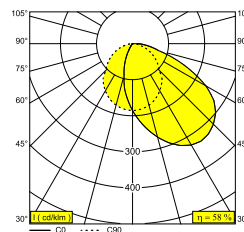

DOT.COM ON WALLWASH 12 HO 927 W

16315 9200 W

BESCHIKBAAR IN
ZWART 16315 9200 B
WIT 16315 9200 W

[Bekijk op website](#)

Algemene info

LOCATIE	binnen
INSTALLATIE	Plafond Opbouw, Plafond Gependeld
STOF EN WATERDICHTHEID	IP43/20
GEWICHT (KG)	1,1
RICHTBAARHEID	niet richtbaar
INFO	EXCL.LED POWER SUPPLY 700mA-DC

Elektrische info

KLASSE	III
DIM TYPE	afhankelijk van de te kiezen externe voeding
ENERGIE KLASSE	E

Info lichtbron

LIGHTSOURCE NAME	LED
LICHTBRON	LED flex 25,2W / CRI>90 (R9: 60) / 2700K / 3000lm
SDCM	SDCM3
LM80	L70 > 30000
LED TECHNIEK (LICHTBRON)	3000lm // 25,2W // 119lm/W
LED TECHNIEK (TOESTEL)	1738lm // 29W // 60lm/W

Benodigdheden

LED POWER SUPPLY 700mA-DC DIM

Opties

FTL35 - CABLE SUSPENSION SINGLE 1,6m
FTL35 - CURRENT SUPPLY 2 x 0,75 mm² 1,6m

Voor gedetailleerde montage gegevens, consulteer de handleiding: [16315_XXXX_HAND.pdf](#)