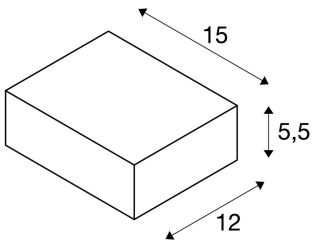

## QUADRASYL WL 15

outdoor wandarmatuur, energiespaarlamp GX53, IP44, hoekig, L/B/H 15/12/5,5 cm, antraciet, max. 11W

Vierkante wandarmatuur QUADRASYL WL 15 van gelakt aluminium. Dankzij beschermklasse IP44 is het armatuur geschikt voor gebruik buiten. Het armatuur is in twee kleuropties beschikbaar en wordt rechtstreeks op 230V netspanning aangesloten. De QUADRASYL reeks bevat verder nog staanlampen en is dus universeel inzetbaar.

## TECHNISCHE GEGEVENS

Art.nr.:	232285
Fitting	GX53
Lamp	TCR-TSE
Aantal fittingen	1
Inclusief lampen	0
Primaire nominale spanning	230V ~50Hz mA/V
Lengte	15.0 cm
Breedte	12.0 cm
Hoogte	5.5 cm
Nettogewicht	0.873 kg
Brutogewicht	0.944 kg
IP-code	IP 44
Beschermingsklasse	I
Montage	opbouw
Montagebeschrijving	wand
Wattage	11.0 W
Kleur	antraciet
BIG WHITE pagina	645