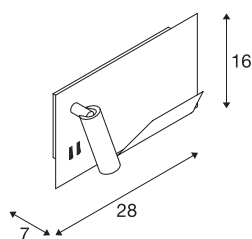

## TECHNISCHE GEGEVENS

|                                     |                        |
|-------------------------------------|------------------------|
| Art.nr.:                            | 1003455                |
| Aantal verschillende lichtopeningen | 2                      |
| Primaire nominale spanning          | 100-240V ~50/60Hz mA/V |
| Secundaire stroom/spanning          | 12V                    |
| Breedte                             | 28 cm                  |
| Hoogte                              | 16 cm                  |
| Diepte                              | 7 cm                   |
| Nettogewicht                        | 1.476 kg               |
| Brutogewicht                        | 1.93 kg                |
| Beschermingsklasse                  | I                      |
| Montage                             | opbouw                 |
| Montagebeschrijving                 | wand                   |
| Wattage                             | 15 W                   |
| Lumen                               | 490 lm                 |
| Lichtkleurtemperatuur               | 3000 Kelvin            |
| Stralingshoek                       | 110 °                  |
| Kleur                               | zwart                  |
| CRI                                 | 90                     |
| LXXBXX-gegevens                     | L70B50                 |
| Levensduur                          | 36000 h                |
| Omgevingstemperatuur                | 45 °C                  |
| minimale omgevingstemperatuur       | -10 °C                 |