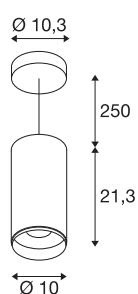

NUMINOS® PD DALI L

indoor led pendelarmatuur zwart/zwart 2700K 60°

Het NUMINOS armatuursysteem van SLV combineert technologie, design en functionaliteit als geen ander. Met verschillende downlights en spots kunt u duizend mogelijkheden voor lichtontwerp ervaren. Ook met de NUMINOS® PD DALI L pendelarmatuur, die overtuigt door de beste afwerking en lichtkwaliteit. Op die manier kunt u een hoogwaardige verlichting van grotere gebieden creëren of de spot gebruiken voor gerichte verlichting. De pendelarmatuur overtuigt met een opgenomen vermogen van 28 watt, een lichtsterkte van 2475 lumen, een kleurtemperatuur van 2700 Kelvin en een hoge kleurweergave-index van meer dan 90. De installatie is dan ook nog een fluitje van een cent. Wanneer kiest u voor de modulaire variant van SLV?

TECHNISCHE GEGEVENS

Art.nr.	1004628
Montage	opbouw
Montagebeschrijving	plafond,plafond met toebehoren
dimbaar	Ja
Dimtechnologie	DALI
Primaire nominale spanning	220-240V ~50/60Hz
Secundaire stroom/spanning	700 mA
Beschermingsklasse	I
Wattage	28 W
minimale omgevingstemperatuur	-20 °C
maximale omgevingstemperatuur	30 °C
Aantal armaturen bij LS B16A	35
Aantal armaturen bij LS C16A	60
Niveau van inschakelstroom	30 A
Duur van inschakelstroom	2 µs
Lumen	2475 lm
Lichtkleurtemperatuur	2700 Kelvin
Stralingshoek	60 °
Kleur	zwart
CRI	90
UGR ≤	22
LXXBXX-gegevens	L80B50

Lichtbron

791800	
--------	---

Toebehoren

1006169	NUMINOS® L , Frontring wit
---------	----------------------------

Levensduur	50000 h
Lichtsterkteverdeling	rotatiesymmetrisch
Lichtuitlaat	direct
Risk Group	1
Hoogte	21.3 cm
Diameter	10 cm
Pendellengte	250 cm
Nettogewicht	1.55 kg
Brutogewicht	1.7 kg
BIG WHITE pagina	109