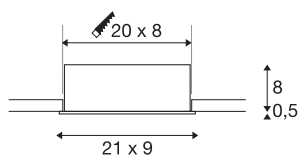

TECHNISCHE GEGEVENS

Art.nr.:	115721
Primaire nominale spanning	220-240V ~50/60Hz mA/V
Secundaire stroom/spanning	350mA
Lengte	21 cm
Breedte	9 cm
Hoogte	8.5 cm
Inbouw lengte	20 cm
Inbouw breedte	8 cm
Inbouw diepte	8 cm
Nettogewicht	0.74 kg
Brutogewicht	0.808 kg
IP-code	IP 20
Beschermingsklasse	II
Montage	inbouw
Montagebeschrijving	plafond
dimbaar	Ja
Dimtechnologie	faseaansnijding, faseaansnijding
Wattage	20 W
Lumen	1920 lm
Lichtkleurtemperatuur	3000 Kelvin
Stralingshoek	38 °
Kleur	wit