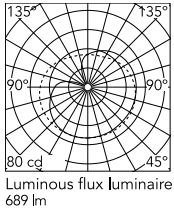

### Physical

Colour	Chrome
Length (mm)	200
Cord length (mm)	2700
Canopy dimension (mm)	32
Canopy width (mm)	113
Net weight (kg)	1.95
Package height (mm)	0
Package width (mm)	0
Package length (mm)	0
Package volume (m3)	0.05
IP internal	20

### Technical Drawings

[2D](#) ZIP

[3D](#) ZIP

[Bim](#) ZIP

## Schematic light drawing