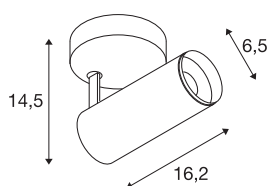

NUMINOS® SPOT DALI S

indoor led plafondopbouwarmatuur zwart/zwart 2700K 60°

Het NUMINOS armatuursysteem van SLV combineert op vakkundige wijze functie, design en technologie. Zo kunt u met verschillende downlights en spots duizend mogelijkheden voor lichtontwerp ervaren. Ook met de NUMINOS® SPOT DALI S indoor plafondopbouwarmatuur, die overtuigt door de beste afwerking en lichtkwaliteit. De spot is perfect voor gerichte accentverlichting of zelfs verlichting van grotere gebieden. De plafondinbouwarmatuur overtuigt met een opgenomen vermogen van 10,42 Watt, een lichtsterkte van 980 Lumen, een kleurtemperatuur van 2700 Kelvin en een kleurweergave-index van 90. De installatie is dan ook nog een fluitje van een cent. Wanneer kiest u voor de modulaire variant van SLV?

TECHNISCHE GEGEVENS

Art.nr.:	1004388
Primaire nominale spanning	220-240V ~50/60Hz mA/V
Secundaire stroom/spanning	250mA
Lengte	16.2 cm
Hoogte	14.5 cm
Diameter	6.5 cm
Nettogewicht	0.66 kg
Brutogewicht	0.95 kg
Beschermingsklasse	I
Montage	opbouw
Montagebeschrijving	plafond,wand
dimbaar	Ja
Dimtechnologie	DALI
Wattage	10.42 W
Lumen	980 lm
Lichtkleurtemperatuur	2700 Kelvin
Stralingshoek	60 °
Kleur	zwart
CRI	90
UGR ≤	19
LXXBXX-gegevens	L80B50
Levensduur	50000 h