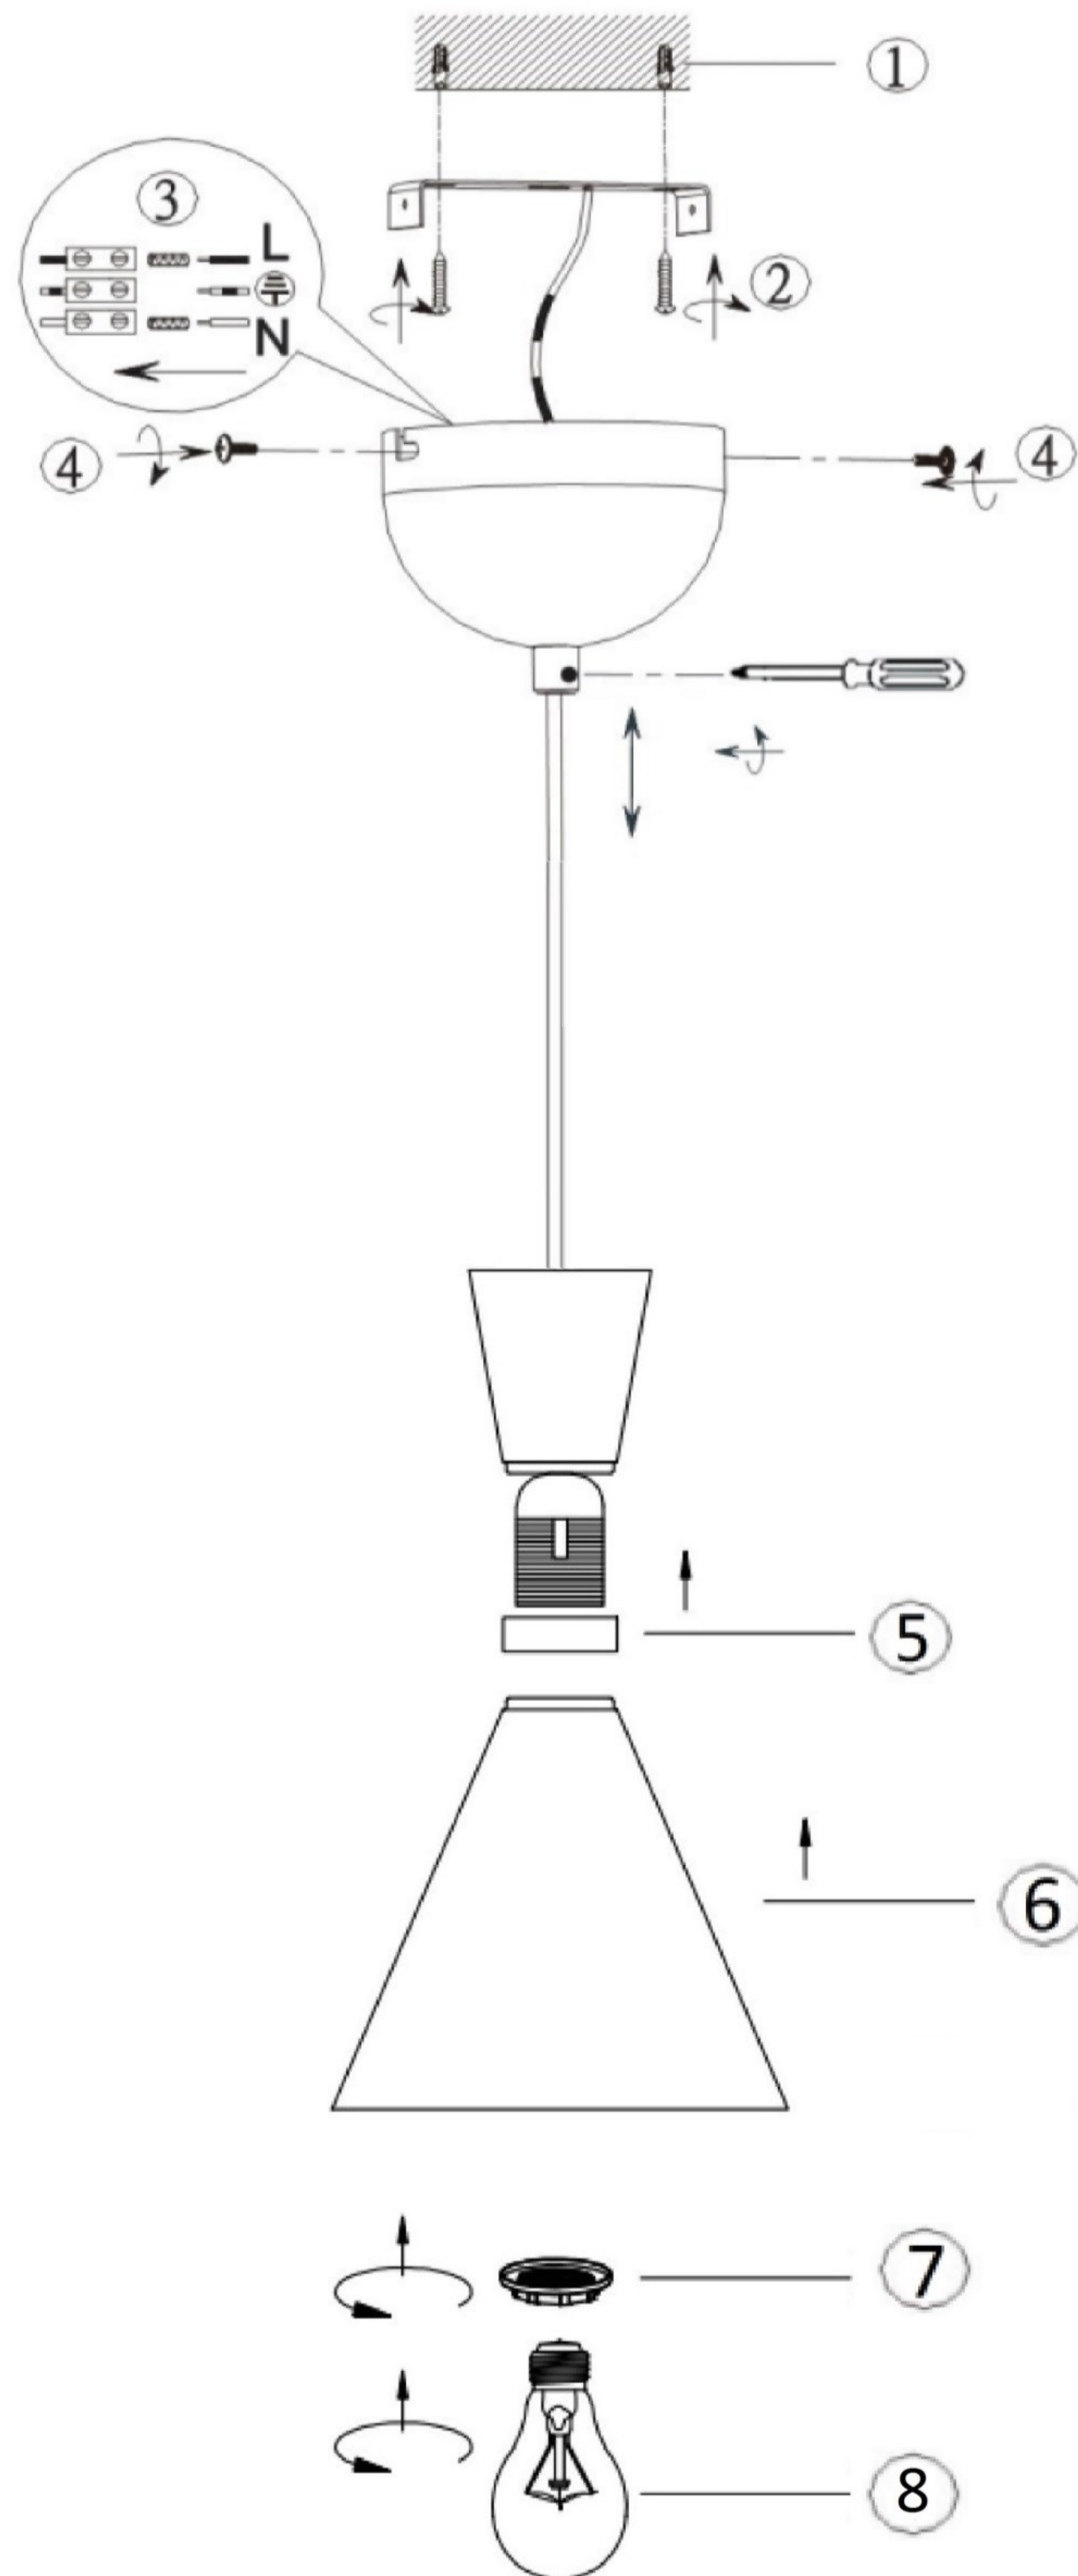

(SR) UPOZORENJE!

Prije početka montaže, pažljivo pročitajte sigurnosne upute!

230V~ 50Hz, 1 x E27 / max. 28W

reality-leuchten.de/
R30781007