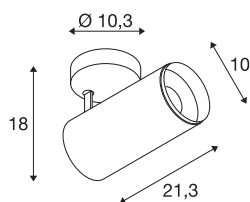

## NUMINOS® SPOT DALI L

indoor led plafondopbouwarmatuur zwart/zwart 2700K 36°

Design, technologie en functie in perfectie: NUMINOS is het armatuursysteem van SLV dat alles combineert. De verschillende downlights en spots maken duizend verlichtingsontwerpen mogelijk. Ook met de NUMINOS® SPOT DALI L indoor plafondopbouwarmatuur, die overtuigt door de beste afwerking en lichtkwaliteit. Met de spotlight kunt u kiezen voor gerichte verlichting of hoogwaardige verlichting van grotere gebieden. De plafondinbouwarmatuur overtuigt met een opgenomen vermogen van 28 Watt, een lichtsterkte van 2400 Lumen, een kleurtemperatuur van 2700 Kelvin en een kleurweergave-index van 90. De eenvoudige installatie is nog slechts een formaliteit. Wanneer kiest u voor NUMINOS® van SLV?

## TECHNISCHE GEGEVENS

Art.nr.	1004579
Draai- of zwenkbaar	Draai- en kantelbaar
Montage	opbouw
Montagebeschrijving	plafond
dimbaar	Ja
Dimtechnologie	DALI
Primaire nominale spanning	220-240V ~50/60Hz
Secundaire stroom/spanning	700 mA
Beschermingsklasse	I
Wattage	28 W
minimale omgevingstemperatuur	-20 °C
maximale omgevingstemperatuur	30 °C
Aantal armaturen bij LS B16A	35
Aantal armaturen bij LS C16A	60
Niveau van inschakelstroom	30 A
Duur van inschakelstroom	2 µs
Lumen	2400 lm
Lichtkleurtemperatuur	2700 Kelvin
Stralingshoek	36 °
Kleur	zwart
CRI	90
UGR ≤	19

## Toebehoren

1006169	NUMINOS® L , Frontring wit
---------	----------------------------

LXXBXX-gegevens	L80B50
Levensduur	50000 h
Lichtsterkteverdeling	rotatiesymmetrisch
Lichtuitlaat	direct
Risk Group	1
Lengte	21.3 cm
Hoogte	18 cm
Diameter	10 cm
Nettogewicht	1.15 kg
Brutogewicht	1.5 kg
BIG WHITE pagina	101