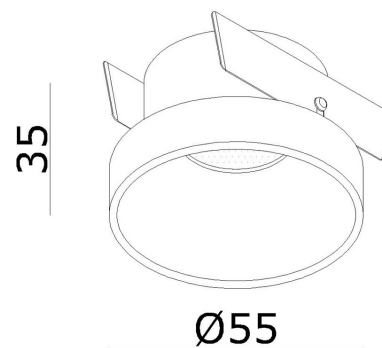

Absinthe Clickfit Solo Cave SO

Algemene Informatie

Ref: 12114-02

Clickfit Solo Cave SO zwart GU10 35W 230V voor ø35mm lamp - IP54 - inb gat ø45mm RAL 9005

Kleur Black

Dimbaar ja

Inclusief Lampen nee

Richtbaar nee

Binnengebruik ja

Buitengebruik ja

Lichtrichting onder

Montage bladveren

Inbouw ja

Technische Gegevens

Aantal Lampen 1

Vermogen 35W

Lampsocket GU10 (ø35)

Voltage/Stroom 230V

IP Waarde IP 54

Inbouw Diameter 45mm

Inbouw Hoogte 90mm

Breedte 55mm

Hoogte 35mm