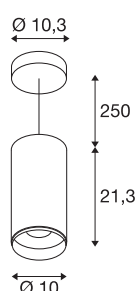

NUMINOS® PD DALI L

indoor led pendelarmatuur zwart/zwart 4000K 36°

Het NUMINOS armatuursysteem van SLV combineert technologie, design en functionaliteit als geen ander. Met verschillende downlights en spots kunt u duizend mogelijkheden voor lichtontwerp ervaren. Ook met de NUMINOS® PD DALI L pendelarmatuur, die overtuigt door de beste afwerking en lichtkwaliteit. Op die manier kunt u een hoogwaardige verlichting van grotere gebieden creëren of de spot gebruiken voor gerichte verlichting. De plafondinbouwarmatuur overtuigt met een opgenomen vermogen van 28 Watt, een lichtsterkte van 2620 Lumen, een kleurtemperatuur van 4000 Kelvin en een kleurweergave-index van 90. De installatie is dan ook nog een fluitje van een cent. Wanneer kiest u voor NUMINOS ® van SLV?

TECHNISCHE GEGEVENS

Art.nr.	1004643
Montage	opbouw
Montagebeschrijving	plafond,plafond met toebehoren
dimbaar	Ja
Dimtechnologie	DALI
Primaire nominale spanning	220-240V ~50/60Hz
Secundaire stroom/spanning	700 mA
Beschermingsklasse	I
Wattage	28 W
minimale omgevingstemperatuur	-20 °C
maximale omgevingstemperatuur	30 °C
Aantal armaturen bij LS B16A	35
Aantal armaturen bij LS C16A	60
Niveau van inschakelstroom	30 A
Duur van inschakelstroom	2 µs
Lumen	2620 lm
Lichtkleurtemperatuur	4000 Kelvin
Stralingshoek	36 °
Kleur	zwart
CRI	90
UGR ≤	19
LXXBXX-gegevens	L80B50

Lichtbron

791825	
--------	---

Toebehoren

1006169	NUMINOS® L , Frontring wit
---------	----------------------------

Levensduur	50000 h
Lichtsterkteverdeling	rotatiesymmetrisch
Lichtuitlaat	direct
Risk Group	1
Hoogte	21.3 cm
Diameter	10 cm
Pendellengte	250 cm
Nettogewicht	1.55 kg
Brutogewicht	1.7 kg
BIG WHITE pagina	109