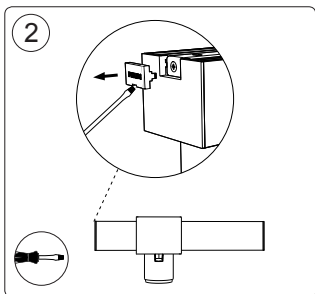

Gebruiksaanwijzing
Notice d'emploi
Benutzerhandbuch
User manual
Manual de usuario

Incl.

A

B

Excl.

www.meethue.com/getstarted

Signify
I.B.R.S. / C.C.R.I. Numéro 10461
5600 VB Eindhoven,
the Netherlands
☎00800-74454775