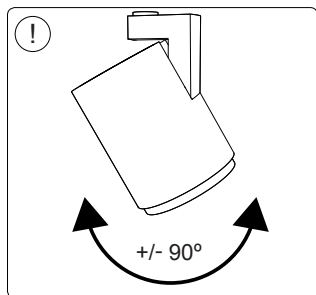

Gebruiksaanwijzing
Notice d'emploi
Benutzerhandbuch
User manual
Manual de usuario

Incl.

A

B

Excl.

www.meethue.com/getstarted

Signify
I.B.R.S. / C.C.R.I. Numéro 10461
5600 VB Eindhoven,
the Netherlands
☎00800-74454775