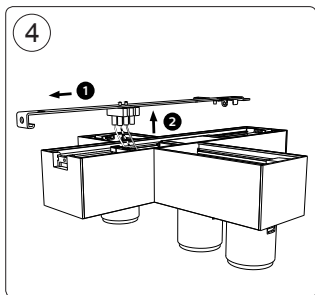

Gebruiksaanwijzing
Notice d'emploi
Benutzerhandbuch
User manual
Manual de usuario

Incl.

A

B

Excl.

www.meethue.com/getstarted

Signify
I.B.R.S. / C.C.R.I. Numéro 10461
5600 VB Eindhoven,
the Netherlands
☎00800-74454775