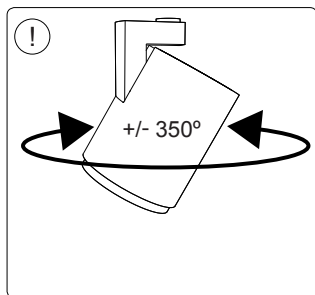

Gebruiksaanwijzing
Notice d'emploi
Benutzerhandbuch
User manual
Manual de usuario

Incl.

A

B

Excl.

www.meethue.com/getstarted

Signify
I.B.R.S. / C.C.R.I. Numéro 10461
5600 VB Eindhoven,
the Netherlands
☎00800-74454775