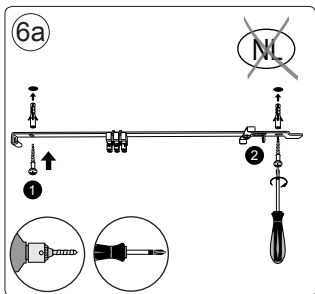

Gebruiksaanwijzing
Notice d'emploi
Benutzerhandbuch
User manual
Manual de usuario

Incl.

A

B

Excl.

www.meethue.com/getstarted

Signify
I.B.R.S. / C.C.R.I. Numéro 10461
5600 VB Eindhoven,
the Netherlands
☎00800-74454775