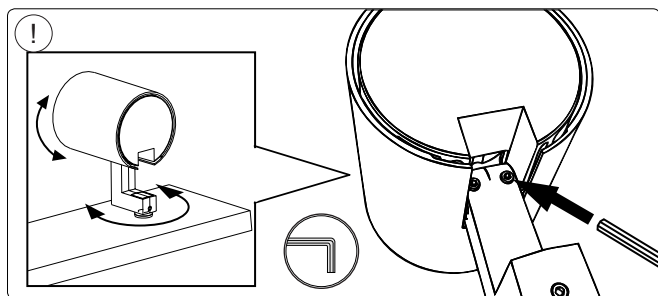

Gebruiksaanwijzing
Notice d'emploi
Benutzerhandbuch
User manual
Manual de usuario

Incl.

A

B

Excl.

www.meethue.com/getstarted

Signify
I.B.R.S. / C.C.R.I. Numéro 10461
5600 VB Eindhoven,
the Netherlands
☎00800-74454775