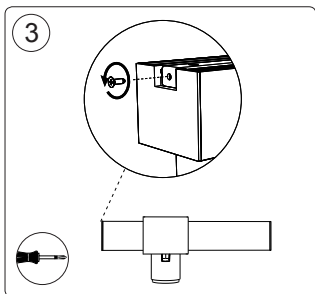

Gebruiksaanwijzing
Notice d'emploi
Benutzerhandbuch
User manual
Manual de usuario

Incl.

A

B

Excl.

www.meethue.com/getstarted

Signify
I.B.R.S. / C.C.R.I. Numéro 10461
5600 VB Eindhoven,
the Netherlands
☎00800-74454775