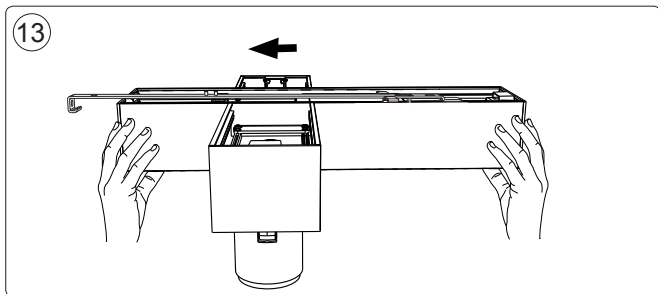

Gebruiksaanwijzing
Notice d'emploi
Benutzerhandbuch
User manual
Manual de usuario

Incl.

A

B

Excl.

www.meethue.com/getstarted

Signify
I.B.R.S. / C.C.R.I. Numéro 10461
5600 VB Eindhoven,
the Netherlands
☎00800-74454775