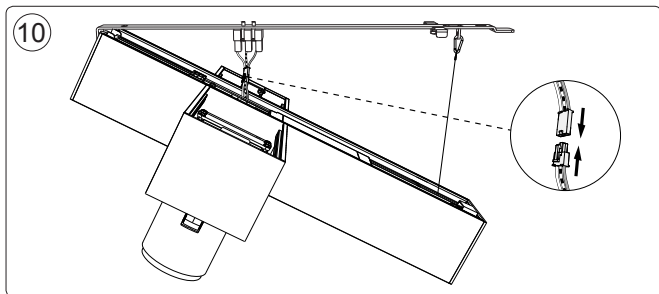

Gebruiksaanwijzing
Notice d'emploi
Benutzerhandbuch
User manual
Manual de usuario

Incl.

A

B

Excl.

www.meethue.com/getstarted

Signify
I.B.R.S. / C.C.R.I. Numéro 10461
5600 VB Eindhoven,
the Netherlands
☎00800-74454775