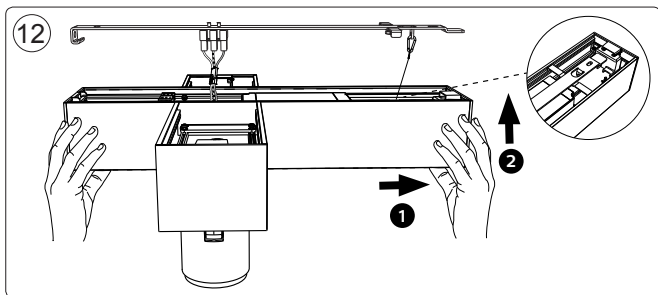

Gebruiksaanwijzing
Notice d'emploi
Benutzerhandbuch
User manual
Manual de usuario

Incl.

A

B

Excl.

www.meethue.com/getstarted

Signify
I.B.R.S. / C.C.R.I. Numéro 10461
5600 VB Eindhoven,
the Netherlands
☎00800-74454775