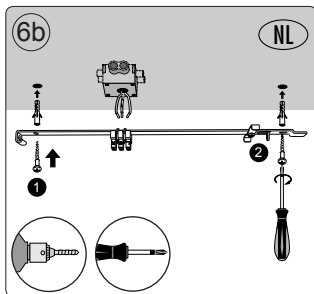

Gebruiksaanwijzing
Notice d'emploi
Benutzerhandbuch
User manual
Manual de usuario

Incl.

A

B

Excl.

www.meethue.com/getstarted

Signify
I.B.R.S. / C.C.R.I. Numéro 10461
5600 VB Eindhoven,
the Netherlands
☎00800-74454775