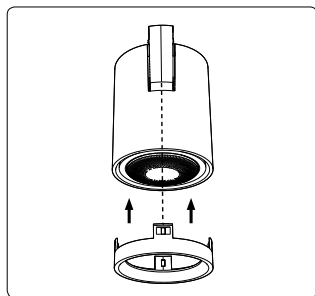

Gebruiksaanwijzing
Notice d'emploi
Benutzerhandbuch
User manual
Manual de usuario

Incl.

A

B

Excl.

www.meethue.com/getstarted

Signify
I.B.R.S. / C.C.R.I. Numéro 10461
5600 VB Eindhoven,
the Netherlands
☎00800-74454775