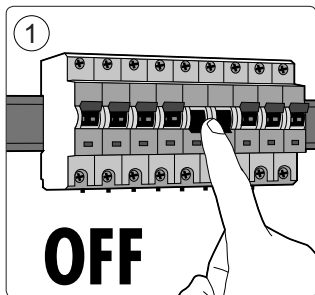

Gebruiksaanwijzing
Notice d'emploi
Benutzerhandbuch
User manual
Manual de usuario

Incl.

A

B

Excl.

www.meethue.com/getstarted

Signify
I.B.R.S. / C.C.R.I. Numéro 10461
5600 VB Eindhoven,
the Netherlands
☎00800-74454775