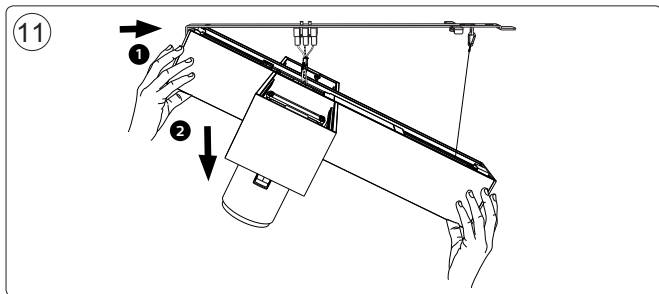

Gebruiksaanwijzing
Notice d'emploi
Benutzerhandbuch
User manual
Manual de usuario

Incl.

A

B

Excl.

www.meethue.com/getstarted

Signify
I.B.R.S. / C.C.R.I. Numéro 10461
5600 VB Eindhoven,
the Netherlands
☎00800-74454775