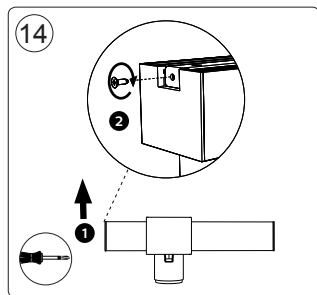

Gebruiksaanwijzing
Notice d'emploi
Benutzerhandbuch
User manual
Manual de usuario

Incl.

A

B

Excl.

www.meethue.com/getstarted

Signify
I.B.R.S. / C.C.R.I. Numéro 10461
5600 VB Eindhoven,
the Netherlands
☎00800-74454775