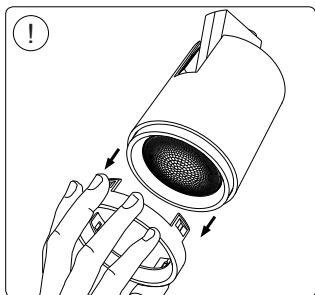

Gebruiksaanwijzing
Notice d'emploi
Benutzerhandbuch
User manual
Manual de usuario

Incl.

A

B

Excl.

www.meethue.com/getstarted

Signify
I.B.R.S. / C.C.R.I. Numéro 10461
5600 VB Eindhoven,
the Netherlands
☎00800-74454775