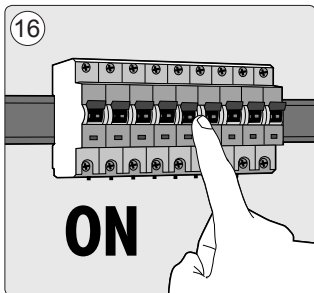

Gebruiksaanwijzing
Notice d'emploi
Benutzerhandbuch
User manual
Manual de usuario

Incl.

A

B

Excl.

www.meethue.com/getstarted

Signify
I.B.R.S. / C.C.R.I. Numéro 10461
5600 VB Eindhoven,
the Netherlands
☎00800-74454775