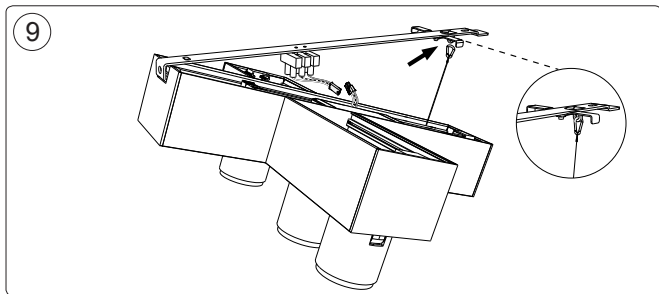

Gebruiksaanwijzing
Notice d'emploi
Benutzerhandbuch
User manual
Manual de usuario

Incl.

A

B

Excl.

www.meethue.com/getstarted

Signify
I.B.R.S. / C.C.R.I. Numéro 10461
5600 VB Eindhoven,
the Netherlands
☎00800-74454775