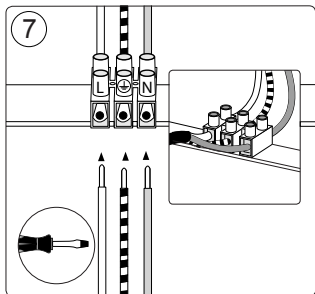

Gebruiksaanwijzing
Notice d'emploi
Benutzerhandbuch
User manual
Manual de usuario

Incl.

A

B

Excl.

www.meethue.com/getstarted

Signify
I.B.R.S. / C.C.R.I. Numéro 10461
5600 VB Eindhoven,
the Netherlands
☎00800-74454775