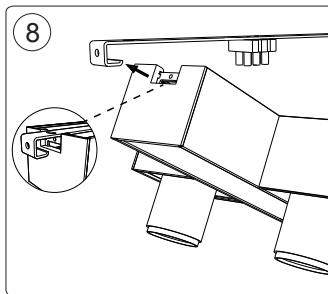

Gebruiksaanwijzing
Notice d'emploi
Benutzerhandbuch
User manual
Manual de usuario

Incl.

A

B

Excl.

www.meethue.com/getstarted

Signify
I.B.R.S. / C.C.R.I. Numéro 10461
5600 VB Eindhoven,
the Netherlands
☎00800-74454775