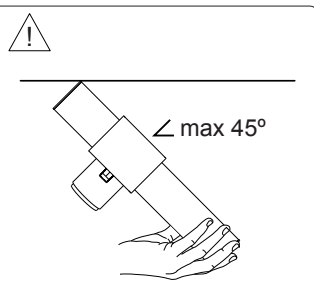

Gebruiksaanwijzing
Notice d'emploi
Benutzerhandbuch
User manual
Manual de usuario

Incl.

A

B

Excl.

www.meethue.com/getstarted

Signify
I.B.R.S. / C.C.R.I. Numéro 10461
5600 VB Eindhoven,
the Netherlands
☎00800-74454775