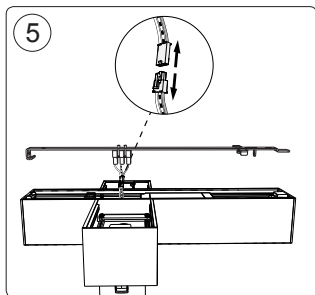

Gebruiksaanwijzing
Notice d'emploi
Benutzerhandbuch
User manual
Manual de usuario

Incl.

A

B

Excl.

www.meethue.com/getstarted

Signify
I.B.R.S. / C.C.R.I. Numéro 10461
5600 VB Eindhoven,
the Netherlands
☎00800-74454775