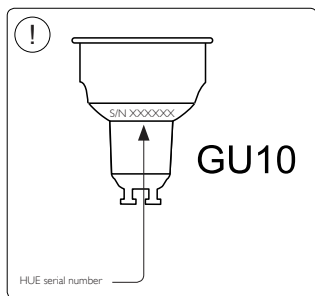

Gebruiksaanwijzing
Notice d'emploi
Benutzerhandbuch
User manual
Manual de usuario

Incl.

A

B

Excl.

www.meethue.com/getstarted

Signify
I.B.R.S. / C.C.R.I. Numéro 10461
5600 VB Eindhoven,
the Netherlands
☎00800-74454775