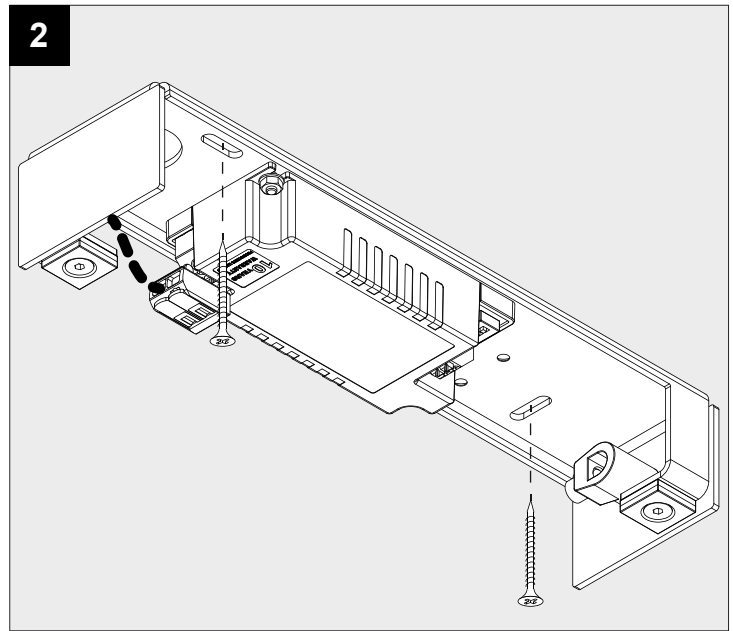

LASS-OH! POWERBOX

DEEL
PARTIE
TEIL
PART
PARTE
PARTE

A

IP20

Beschermd tegen vaste voorwerpen die groter zijn dan 12 mm
 Protégé contre les objets solides de plus de 12 mm
 Geschützt gegen Festkörper größer als 12 mm
 Protected against solid objects greater than 12 mm
 Protegido contra objetos sólidos superiores a 12 mm
 Protetto contro oggetti solidi più grandi di 12 mm

Voorzien van aardingsaansluiting
 Avec mise à la terre
 Ausgerüstet mit Erdungsanschluss
 Provided with grounding
 Con la toma de tierra
 Con presa a terra

10

SEC	1	2	3	4
300 mA	-	-	-	-
350 mA	-	-	-	ON
400 mA	-	-	ON	-
450 mA	-	-	ON	ON
500 mA	-	ON	-	-
550 mA	-	ON	-	ON
600 mA	-	ON	ON	-
650 mA	-	ON	ON	ON
700 mA	ON	-	-	-
750 mA	ON	-	-	ON
800 mA	ON	-	ON	-
850 mA	ON	-	ON	ON
900 mA	ON	ON	-	-
950 mA	ON	ON	-	ON
1000 mA	ON	ON	ON	-
1050 mA	ON	ON	ON	ON

Diagram 10 shows the terminal block being mounted to the device. A screwdriver is used to tighten the screws. The diagram includes a diagram of the terminal block being mounted to the device.

12

De verlichtingsbron van dit verlichtingstoestel zal enkel door de fabrikant of door de fabrikant aangestelde installateur vervangen worden.