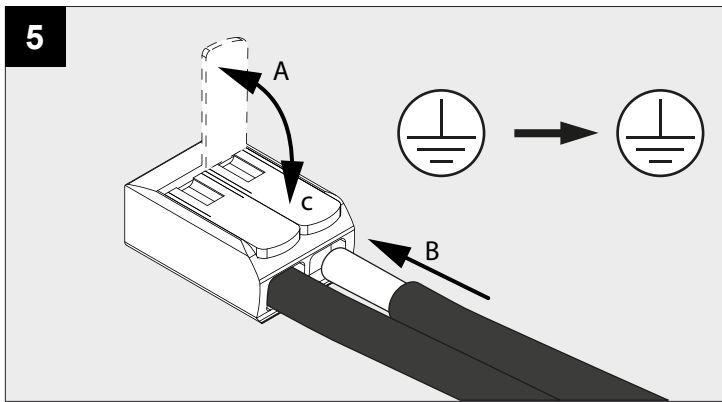

LASS-OH! POWERBOX

DEEL
PARTIE
TEIL
PART
PARTE
PARTE

A

IP20

Beschermd tegen vaste voorwerpen die groter zijn dan 12 mm
 Protégé contre les objets solides de plus de 12 mm
 Geschützt gegen Festkörper größer als 12 mm
 Protected against solid objects greater than 12 mm
 Protegido contra objetos sólidos superiores a 12 mm
 Protetto contro oggetti solidi più grandi di 12 mm

Voorzien van aardingsaansluiting
 Avec mise à la terre
 Ausgerüstet mit Erdungsanschluss
 Provided with grounding
 Con la toma de tierra
 Con presa a terra

10

SEC	1	2	3	4
300 mA	-	-	-	-
350 mA	-	-	-	ON
400 mA	-	-	ON	-
450 mA	-	-	ON	ON
500 mA	-	ON	-	-
550 mA	-	ON	-	ON
600 mA	-	ON	ON	-
650 mA	-	ON	ON	ON
700 mA	ON	-	-	-
750 mA	ON	-	-	ON
800 mA	ON	-	ON	-
850 mA	ON	-	ON	ON
900 mA	ON	ON	-	-
950 mA	ON	ON	-	ON
1000 mA	ON	ON	ON	-
1050 mA	ON	ON	ON	ON

Diagram 10 shows the terminal block being mounted to the device. A screwdriver is used to tighten the screws. The diagram includes a diagram of the terminal block being mounted to the device.

12

De verlichtingsbron van dit verlichtingstoestel zal enkel door de fabrikant of door de fabrikant aangestelde installateur vervangen worden.