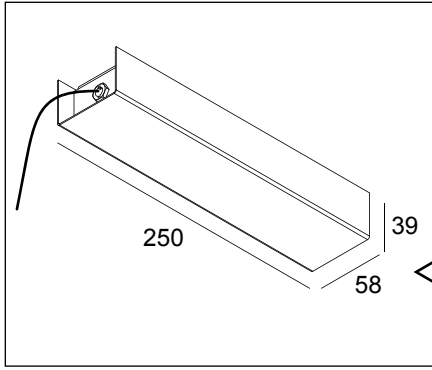

LASS-OH! POWERBOX

DEEL
PARTIE
TEIL
PART
PARTE
PARTE

A

IP20

Beschermd tegen vaste voorwerpen die groter zijn dan 12 mm
 Protégé contre les objets solides de plus de 12 mm
 Geschützt gegen Festkörper größer als 12 mm
 Protected against solid objects greater than 12 mm
 Protegido contra objetos sólidos superiores a 12 mm
 Protetto contro oggetti solidi più grandi di 12 mm

Voorzien van aardingsaansluiting
 Avec mise à la terre
 Ausgerüstet mit Erdungsanschluss
 Provided with grounding
 Con la toma de tierra
 Con presa a terra

10

SEC	1	2	3	4
300 mA	-	-	-	-
350 mA	-	-	-	ON
400 mA	-	-	ON	-
450 mA	-	-	ON	ON
500 mA	-	ON	-	-
550 mA	-	ON	-	ON
600 mA	-	ON	ON	-
650 mA	-	ON	ON	ON
700 mA	ON	-	-	-
750 mA	ON	-	-	ON
800 mA	ON	-	ON	-
850 mA	ON	-	ON	ON
900 mA	ON	ON	-	-
950 mA	ON	ON	-	ON
1000 mA	ON	ON	ON	-
1050 mA	ON	ON	ON	ON

Diagram 10 shows the terminal block being mounted to the device. A screwdriver is used to tighten the screws. The diagram includes a diagram of the terminal block being mounted to the device.

12

De verlichtingsbron van dit verlichtingstoestel zal enkel door de fabrikant of door de fabrikant aangestelde installateur vervangen worden.