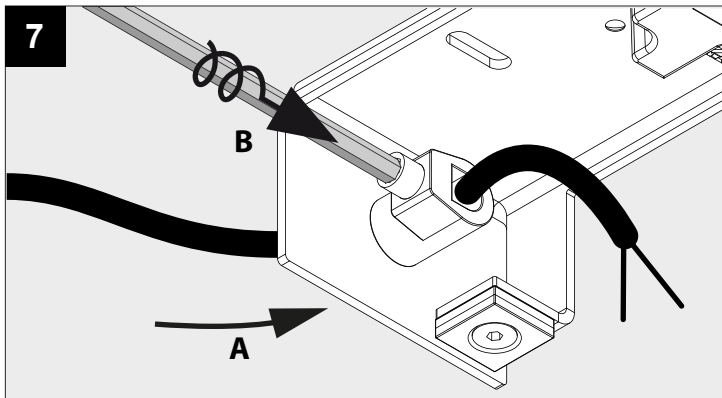

LASS-OH! POWERBOX

DEEL
PARTIE
TEIL
PART
PARTE
PARTE

A

IP20

Beschermd tegen vaste voorwerpen die groter zijn dan 12 mm
 Protégé contre les objets solides de plus de 12 mm
 Geschützt gegen Festkörper größer als 12 mm
 Protected against solid objects greater than 12 mm
 Protegido contra objetos sólidos superiores a 12 mm
 Protetto contro oggetti solidi più grandi di 12 mm

Voorzien van aardingsaansluiting
 Avec mise à la terre
 Ausgerüstet mit Erdungsanschluss
 Provided with grounding
 Con la toma de tierra
 Con presa a terra

10

SEC	1	2	3	4
300 mA	-	-	-	-
350 mA	-	-	-	ON
400 mA	-	-	ON	-
450 mA	-	-	ON	ON
500 mA	-	ON	-	-
550 mA	-	ON	-	ON
600 mA	-	ON	ON	-
650 mA	-	ON	ON	ON
700 mA	ON	-	-	-
750 mA	ON	-	-	ON
800 mA	ON	-	ON	-
850 mA	ON	-	ON	ON
900 mA	ON	ON	-	-
950 mA	ON	ON	-	ON
1000 mA	ON	ON	ON	-
1050 mA	ON	ON	ON	ON

Diagram 10 shows the terminal block being mounted to the device. A screwdriver is used to tighten the screws. The diagram includes a diagram of the terminal block being mounted to the device.

12

De verlichtingsbron van dit verlichtingstoestel zal enkel door de fabrikant of door de fabrikant aangestelde installateur vervangen worden.