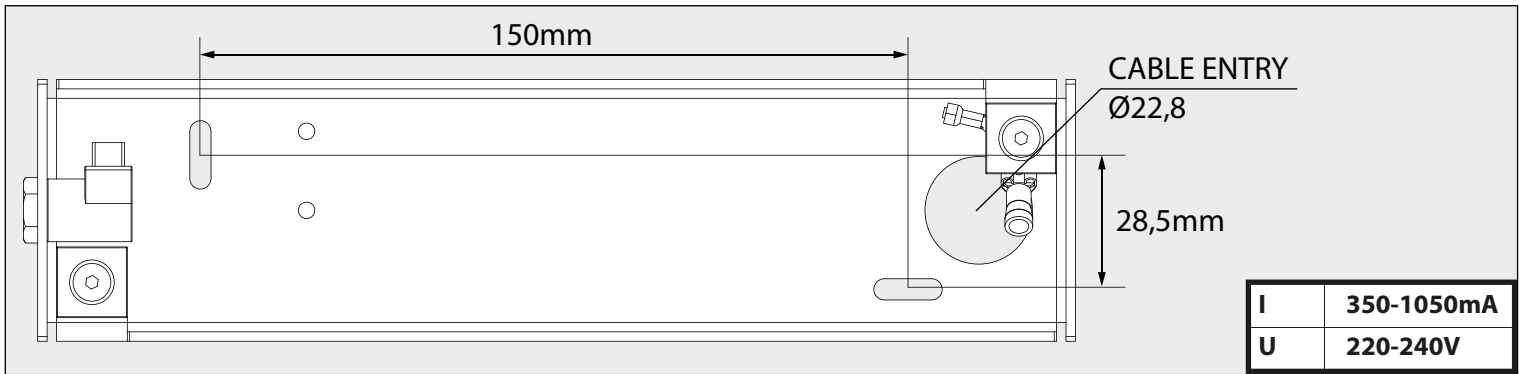

LASS-OH! POWERBOX

DEEL
PARTIE
TEIL
PART
PARTE
PARTE

A

IP20

Beschermd tegen vaste voorwerpen die groter zijn dan 12 mm
 Protégé contre les objets solides de plus de 12 mm
 Geschützt gegen Festkörper größer als 12 mm
 Protected against solid objects greater than 12 mm
 Protegido contra objetos sólidos superiores a 12 mm
 Protetto contro oggetti solidi più grandi di 12 mm

Voorzien van aardingsaansluiting
 Avec mise à la terre
 Ausgerüstet mit Erdungsanschluss
 Provided with grounding
 Con la toma de tierra
 Con presa a terra

10

SEC	1	2	3	4
300 mA	-	-	-	-
350 mA	-	-	-	ON
400 mA	-	-	ON	-
450 mA	-	-	ON	ON
500 mA	-	ON	-	-
550 mA	-	ON	-	ON
600 mA	-	ON	ON	-
650 mA	-	ON	ON	ON
700 mA	ON	-	-	-
750 mA	ON	-	-	ON
800 mA	ON	-	ON	-
850 mA	ON	-	ON	ON
900 mA	ON	ON	-	-
950 mA	ON	ON	-	ON
1000 mA	ON	ON	ON	-
1050 mA	ON	ON	ON	ON

Diagram 10 shows the terminal block being mounted to the device. A screwdriver is used to tighten the screws. The diagram includes a diagram of the terminal block being mounted to the device.

12

De verlichtingsbron van dit verlichtingstoestel zal enkel door de fabrikant of door de fabrikant aangestelde installateur vervangen worden.