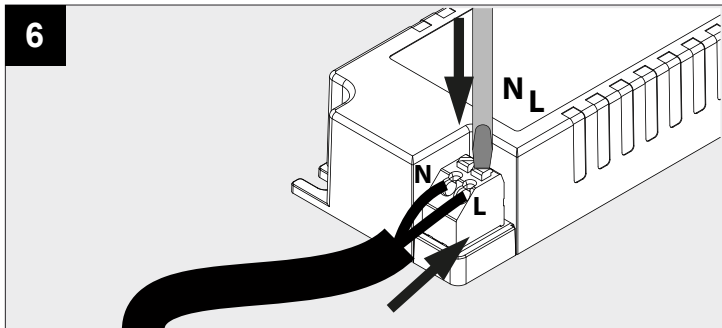

LASS-OH! POWERBOX

DEEL
PARTIE
TEIL
PART
PARTE
PARTE

A

IP20

Beschermd tegen vaste voorwerpen die groter zijn dan 12 mm
 Protégé contre les objets solides de plus de 12 mm
 Geschützt gegen Festkörper größer als 12 mm
 Protected against solid objects greater than 12 mm
 Protegido contra objetos sólidos superiores a 12 mm
 Protetto contro oggetti solidi più grandi di 12 mm

Voorzien van aardingsaansluiting
 Avec mise à la terre
 Ausgerüstet mit Erdungsanschluss
 Provided with grounding
 Con la toma de tierra
 Con presa a terra

10

SEC	1	2	3	4
300 mA	-	-	-	-
350 mA	-	-	-	ON
400 mA	-	-	ON	-
450 mA	-	-	ON	ON
500 mA	-	ON	-	-
550 mA	-	ON	-	ON
600 mA	-	ON	ON	-
650 mA	-	ON	ON	ON
700 mA	ON	-	-	-
750 mA	ON	-	-	ON
800 mA	ON	-	ON	-
850 mA	ON	-	ON	ON
900 mA	ON	ON	-	-
950 mA	ON	ON	-	ON
1000 mA	ON	ON	ON	-
1050 mA	ON	ON	ON	ON

Diagram 10 shows the terminal block being mounted to the device. A screwdriver is used to tighten the screws. The diagram includes a diagram of the terminal block being mounted to the device.

12

De verlichtingsbron van dit verlichtingstoestel zal enkel door de fabrikant of door de fabrikant aangestelde installateur vervangen worden.