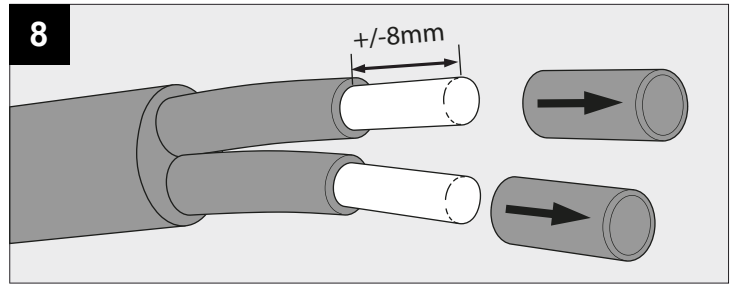

LASS-OH! POWERBOX

DEEL
PARTIE
TEIL
PART
PARTE
PARTE

A

IP20

Beschermd tegen vaste voorwerpen die groter zijn dan 12 mm
 Protégé contre les objets solides de plus de 12 mm
 Geschützt gegen Festkörper größer als 12 mm
 Protected against solid objects greater than 12 mm
 Protegido contra objetos sólidos superiores a 12 mm
 Protetto contro oggetti solidi più grandi di 12 mm

Voorzien van aardingsaansluiting
 Avec mise à la terre
 Ausgerüstet mit Erdungsanschluss
 Provided with grounding
 Con la toma de tierra
 Con presa a terra

10

SEC	1	2	3	4
300 mA	-	-	-	-
350 mA	-	-	-	ON
400 mA	-	-	ON	-
450 mA	-	-	ON	ON
500 mA	-	ON	-	-
550 mA	-	ON	-	ON
600 mA	-	ON	ON	-
650 mA	-	ON	ON	ON
700 mA	ON	-	-	-
750 mA	ON	-	-	ON
800 mA	ON	-	ON	-
850 mA	ON	-	ON	ON
900 mA	ON	ON	-	-
950 mA	ON	ON	-	ON
1000 mA	ON	ON	ON	-
1050 mA	ON	ON	ON	ON

Diagram 10 shows the terminal block being mounted to the device. A screwdriver is used to tighten the screws. The diagram includes a diagram of the terminal block being mounted to the device.

12

De verlichtingsbron van dit verlichtingstoestel zal enkel door de fabrikant of door de fabrikant aangestelde installateur vervangen worden.