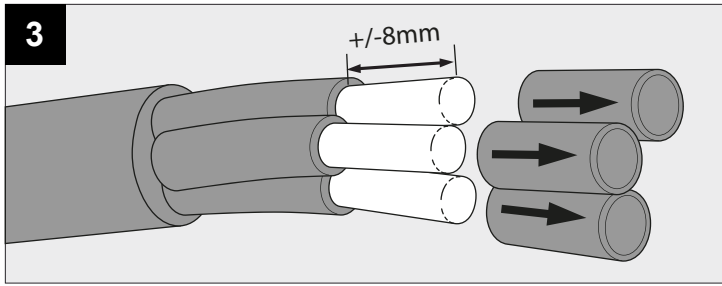

LASS-OH! POWERBOX

DEEL
PARTIE
TEIL
PART
PARTE
PARTE

A

IP20

Beschermd tegen vaste voorwerpen die groter zijn dan 12 mm
 Protégé contre les objets solides de plus de 12 mm
 Geschützt gegen Festkörper größer als 12 mm
 Protected against solid objects greater than 12 mm
 Protegido contra objetos sólidos superiores a 12 mm
 Protetto contro oggetti solidi più grandi di 12 mm

Voorzien van aardingsaansluiting
 Avec mise à la terre
 Ausgerüstet mit Erdungsanschluss
 Provided with grounding
 Con la toma de tierra
 Con presa a terra

10

SEC	1	2	3	4
300 mA	-	-	-	-
350 mA	-	-	-	ON
400 mA	-	-	ON	-
450 mA	-	-	ON	ON
500 mA	-	ON	-	-
550 mA	-	ON	-	ON
600 mA	-	ON	ON	-
650 mA	-	ON	ON	ON
700 mA	ON	-	-	-
750 mA	ON	-	-	ON
800 mA	ON	-	ON	-
850 mA	ON	-	ON	ON
900 mA	ON	ON	-	-
950 mA	ON	ON	-	ON
1000 mA	ON	ON	ON	-
1050 mA	ON	ON	ON	ON

Diagram 10 shows the terminal block being mounted to the device. A screwdriver is used to tighten the screws. The diagram includes a diagram of the terminal block being mounted to the device.

12

De verlichtingsbron van dit verlichtingstoestel zal enkel door de fabrikant of door de fabrikant aangestelde installateur vervangen worden.