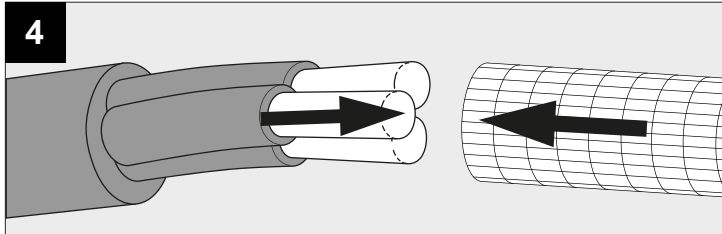

LASS-OH! POWERBOX

DEEL
PARTIE
TEIL
PART
PARTE
PARTE

A

IP20

Beschermd tegen vaste voorwerpen die groter zijn dan 12 mm
 Protégé contre les objets solides de plus de 12 mm
 Geschützt gegen Festkörper größer als 12 mm
 Protected against solid objects greater than 12 mm
 Protegido contra objetos sólidos superiores a 12 mm
 Protetto contro oggetti solidi più grandi di 12 mm

Voorzien van aardingsaansluiting
 Avec mise à la terre
 Ausgerüstet mit Erdungsanschluss
 Provided with grounding
 Con la toma de tierra
 Con presa a terra

10

SEC	1	2	3	4
300 mA	-	-	-	-
350 mA	-	-	-	ON
400 mA	-	-	ON	-
450 mA	-	-	ON	ON
500 mA	-	ON	-	-
550 mA	-	ON	-	ON
600 mA	-	ON	ON	-
650 mA	-	ON	ON	ON
700 mA	ON	-	-	-
750 mA	ON	-	-	ON
800 mA	ON	-	ON	-
850 mA	ON	-	ON	ON
900 mA	ON	ON	-	-
950 mA	ON	ON	-	ON
1000 mA	ON	ON	ON	-
1050 mA	ON	ON	ON	ON

Diagram 10 shows the terminal block being mounted to the device. A screwdriver is used to tighten the screws. The diagram includes a diagram of the terminal block being mounted to the device.

12

De verlichtingsbron van dit verlichtingstoestel zal enkel door de fabrikant of door de fabrikant aangestelde installateur vervangen worden.