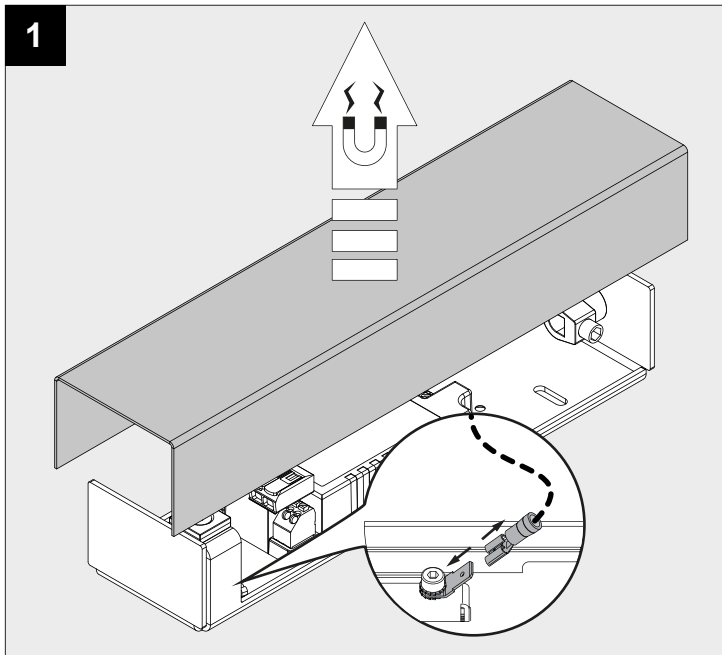

LASS-OH! POWERBOX

DEEL
PARTIE
TEIL
PART
PARTE
PARTE

A

IP20

Beschermd tegen vaste voorwerpen die groter zijn dan 12 mm
 Protégé contre les objets solides de plus de 12 mm
 Geschützt gegen Festkörper größer als 12 mm
 Protected against solid objects greater than 12 mm
 Protegido contra objetos sólidos superiores a 12 mm
 Protetto contro oggetti solidi più grandi di 12 mm

Voorzien van aardingsaansluiting
 Avec mise à la terre
 Ausgerüstet mit Erdungsanschluss
 Provided with grounding
 Con la toma de tierra
 Con presa a terra

10

SEC	1	2	3	4
300 mA	-	-	-	-
350 mA	-	-	-	ON
400 mA	-	-	ON	-
450 mA	-	-	ON	ON
500 mA	-	ON	-	-
550 mA	-	ON	-	ON
600 mA	-	ON	ON	-
650 mA	-	ON	ON	ON
700 mA	ON	-	-	-
750 mA	ON	-	-	ON
800 mA	ON	-	ON	-
850 mA	ON	-	ON	ON
900 mA	ON	ON	-	-
950 mA	ON	ON	-	ON
1000 mA	ON	ON	ON	-
1050 mA	ON	ON	ON	ON

Diagram 10 shows the terminal block being mounted to the device. A screwdriver is used to tighten the screws. The diagram includes a diagram of the terminal block being mounted to the device.

12

De verlichtingsbron van dit verlichtingstoestel zal enkel door de fabrikant of door de fabrikant aangestelde installateur vervangen worden.