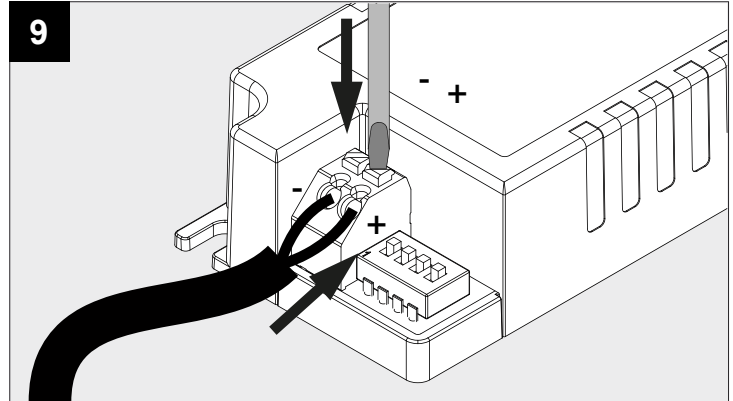

LASS-OH! POWERBOX

DEEL
PARTIE
TEIL
PART
PARTE
PARTE

A

IP20

Beschermd tegen vaste voorwerpen die groter zijn dan 12 mm
 Protégé contre les objets solides de plus de 12 mm
 Geschützt gegen Festkörper größer als 12 mm
 Protected against solid objects greater than 12 mm
 Protegido contra objetos sólidos superiores a 12 mm
 Protetto contro oggetti solidi più grandi di 12 mm

Voorzien van aardingsaansluiting
 Avec mise à la terre
 Ausgerüstet mit Erdungsanschluss
 Provided with grounding
 Con la toma de tierra
 Con presa a terra

10

SEC	1	2	3	4
300 mA	-	-	-	-
350 mA	-	-	-	ON
400 mA	-	-	ON	-
450 mA	-	-	ON	ON
500 mA	-	ON	-	-
550 mA	-	ON	-	ON
600 mA	-	ON	ON	-
650 mA	-	ON	ON	ON
700 mA	ON	-	-	-
750 mA	ON	-	-	ON
800 mA	ON	-	ON	-
850 mA	ON	-	ON	ON
900 mA	ON	ON	-	-
950 mA	ON	ON	-	ON
1000 mA	ON	ON	ON	-
1050 mA	ON	ON	ON	ON

Diagram 10 shows the terminal block being mounted to the device. A screwdriver is used to tighten the screws. The diagram includes a diagram of the terminal block being mounted to the device.

12

De verlichtingsbron van dit verlichtingstoestel zal enkel door de fabrikant of door de fabrikant aangestelde installateur vervangen worden.