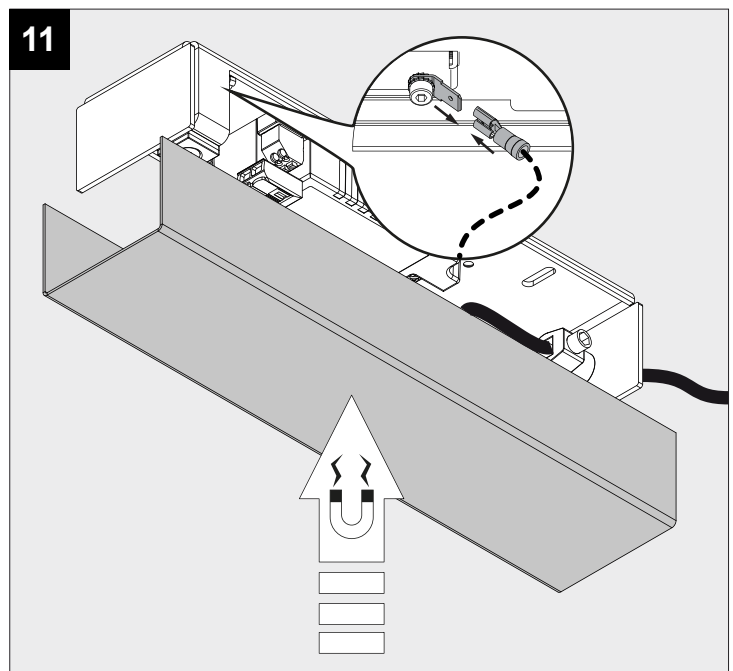

LASS-OH! POWERBOX

DEEL
PARTIE
TEIL
PART
PARTE
PARTE

A

IP20

Beschermd tegen vaste voorwerpen die groter zijn dan 12 mm
 Protégé contre les objets solides de plus de 12 mm
 Geschützt gegen Festkörper größer als 12 mm
 Protected against solid objects greater than 12 mm
 Protegido contra objetos sólidos superiores a 12 mm
 Protetto contro oggetti solidi più grandi di 12 mm

Voorzien van aardingsaansluiting
 Avec mise à la terre
 Ausgerüstet mit Erdungsanschluss
 Provided with grounding
 Con la toma de tierra
 Con presa a terra

10

SEC	1	2	3	4
300 mA	-	-	-	-
350 mA	-	-	-	ON
400 mA	-	-	ON	-
450 mA	-	-	ON	ON
500 mA	-	ON	-	-
550 mA	-	ON	-	ON
600 mA	-	ON	ON	-
650 mA	-	ON	ON	ON
700 mA	ON	-	-	-
750 mA	ON	-	-	ON
800 mA	ON	-	ON	-
850 mA	ON	-	ON	ON
900 mA	ON	ON	-	-
950 mA	ON	ON	-	ON
1000 mA	ON	ON	ON	-
1050 mA	ON	ON	ON	ON

Diagram 10 shows the terminal block being mounted to the device. A screwdriver is used to tighten the screws. The diagram includes a diagram of the terminal block being mounted to the device.

12

De verlichtingsbron van dit verlichtingstoestel zal enkel door de fabrikant of door de fabrikant aangestelde installateur vervangen worden.