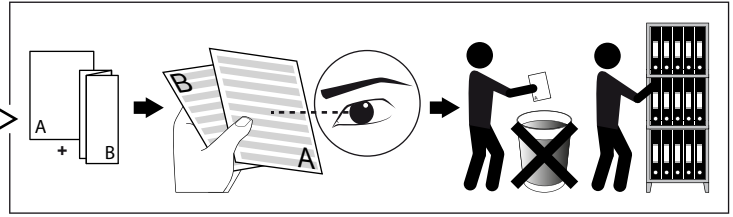

LASS-OH! POWERBOX

DEEL
PARTIE
TEIL
PART
PARTE
PARTE

A

IP20

Beschermd tegen vaste voorwerpen die groter zijn dan 12 mm
 Protégé contre les objets solides de plus de 12 mm
 Geschützt gegen Festkörper größer als 12 mm
 Protected against solid objects greater than 12 mm
 Protegido contra objetos sólidos superiores a 12 mm
 Protetto contro oggetti solidi più grandi di 12 mm

Voorzien van aardingsaansluiting
 Avec mise à la terre
 Ausgerüstet mit Erdungsanschluss
 Provided with grounding
 Con la toma de tierra
 Con presa a terra

10

SEC	1	2	3	4
300 mA	-	-	-	-
350 mA	-	-	-	ON
400 mA	-	-	ON	-
450 mA	-	-	ON	ON
500 mA	-	ON	-	-
550 mA	-	ON	-	ON
600 mA	-	ON	ON	-
650 mA	-	ON	ON	ON
700 mA	ON	-	-	-
750 mA	ON	-	-	ON
800 mA	ON	-	ON	-
850 mA	ON	-	ON	ON
900 mA	ON	ON	-	-
950 mA	ON	ON	-	ON
1000 mA	ON	ON	ON	-
1050 mA	ON	ON	ON	ON

Diagram 10 shows the terminal block being mounted to the device. A screwdriver is used to tighten the screws. The diagram includes a diagram of the terminal block being mounted to the device.

12

De verlichtingsbron van dit verlichtingstoestel zal enkel door de fabrikant of door de fabrikant aangestelde installateur vervangen worden.