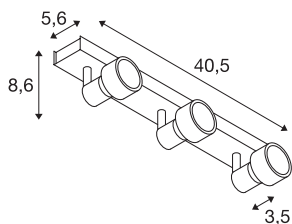

PURI 3

wand- en plafondarmatuur, drievlammig, QPAR51, matwit, max. 150 W, met decoratieve ring

Wand- en plafondarmatuur van de PURI reeks waarbij afhankelijk van de uitvoering een tot drie spots draai- en richtbaar aan de lichtrozet zijn gemonteerd. Het aluminium armatuur is door de geïnstalleerde GU10 fitting geschikt voor halogeen- en LED-lampen. Voor lampen met 5 cm diameter is een decoratieve ring inbegrepen om op de lamp te plaatsen. De lamp is in meerdere kleuruitvoeringen beschikbaar en wordt rechtstreeks op 230V netspanning aangesloten.

TECHNISCHE GEGEVENS

Art.nr.:	147381
Fitting	GU10
Lamp	QPAR51
Aantal fittingen	3
Inclusief lampen	Geen
Primaire nominale spanning	220-240V ~50/60Hz mA/V
Zwenkbereik	85 °
Horizontaal draaibereik	350 °
Lengte	40.5 cm
Breedte	5.6 cm
Hoogte	8.6 cm
Nettogewicht	0.968 kg
Brutogewicht	1.094 kg
IP-code	IP 20
Beschermingsklasse	I
Montage	opbouw
Montagebeschrijving	plafond,wand
Wattage	50 W
Kleur	wit
BIG WHITE pagina	312