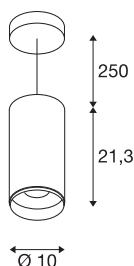

NUMINOS® PD PHASE L

indoor led pendelarmatuur zwart/zwart 2700K 60°

NUMINOS is het best op elkaar afgestemde armatuursysteem van SLV dat functie, design en technologie combineert. Met verschillende downlights en spots kunt u duizend mogelijkheden voor lichtontwerp ervaren. Ook met de NUMINOS® PD PHASE L pendelarmatuur, die overtuigt door de beste afwerking en lichtkwaliteit. Op die manier kunt u een hoogwaardige verlichting van grotere gebieden creëren of de spot gebruiken voor gerichte verlichting. De pendelarmatuur overtuigt met een opgenomen vermogen van 28 watt, een lichtsterkte van 2475 lumen, een kleurtemperatuur van 2700 Kelvin en een hoge kleurweergave-index van meer dan 90. De installatie is dan ook nog een fluitje van een cent. Wanneer kiest u voor de modulaire variant van SLV?

TECHNISCHE GEGEVENS

Art.nr.:	1004340
Primaire nominale spanning	220-240V ~50/60Hz mA/V
Secundaire stroom/spanning	700mA
Pendellengte	250 cm
Hoogte	21.3 cm
Diameter	10 cm
Nettogewicht	1.222 kg
Brutogewicht	1.539 kg
Beschermingsklasse	I
Montage	opbouw
Montagebeschrijving	plafond,plafond met toebehoren
dimbaar	Ja
Dimtechnologie	faseaansnijding
Wattage	28 W
Lumen	2475 lm
Lichtkleurtemperatuur	2700 Kelvin
Stralingshoek	60 °
Kleur	zwart
CRI	90
UGR ≤	22
LXXBXX-gegevens	L80B50
Levensduur	50000 h