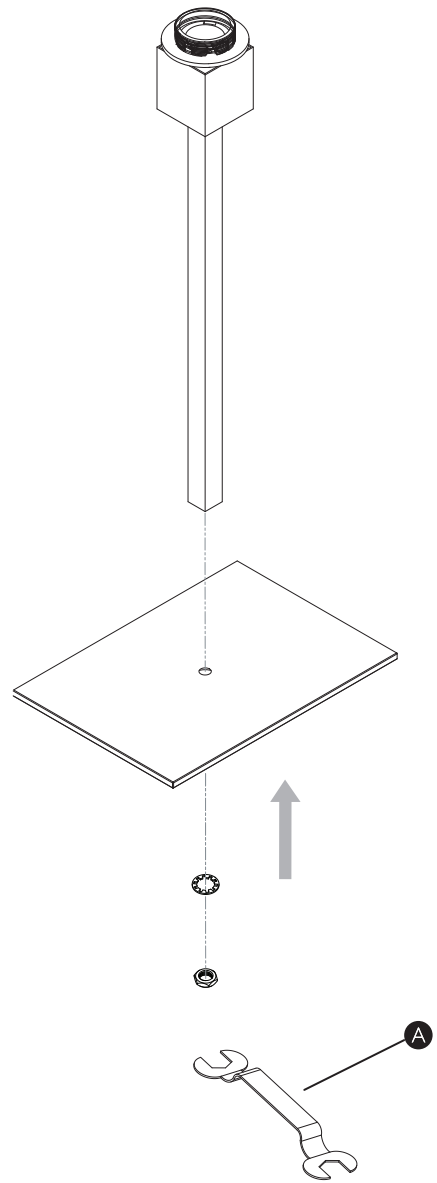

1

TURN OFF POWER

Couper Le Courant! / Spegnere La Corrente! /
Strom Abstopfen!

2

3