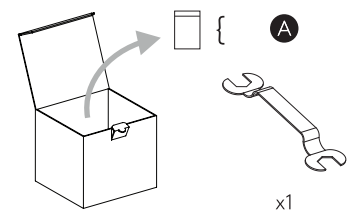

GB

PLEASE READ THE INSTRUCTIONS CAREFULLY
BEFORE COMMENCING ASSEMBLY

Live: Normally Brown / Red
Neutral: Normally Blue / Black
Earth: Normally Green / Yellow

FR

LIRE ATTENTIVEMENT LES INSTRUCTIONS
AVANT DE COMMENCER LE MONTAGE

Phase: Normalement Brun / Rouge
Neutre: Normalement Bleu / Noir
Terre: Normalement Vert / Jaune

IT

LEGGERE ATTENTAMENTE LE ISTRUZIONI
PRIMA DI COMINCIARE L'ASSEMBLAGGIO

Cavo positivo: normalmente marrone o rosso
Cavo neutro: normalmente blu o nero
Cavo terra: normalmente verde o giallo

DE

LESEN SIE BITTE DIE ANWEISUNGEN
SORGFÄLTIG DURCH, BEVOR SIE MIT DEM
ZUSAMMENBAUEN BEGINNEN

Phase: Normalerweise Braun / Rot
Nulleiter: Normalerweise Blau / Schwarz
Erde: Normalerweise Grün / Gelb