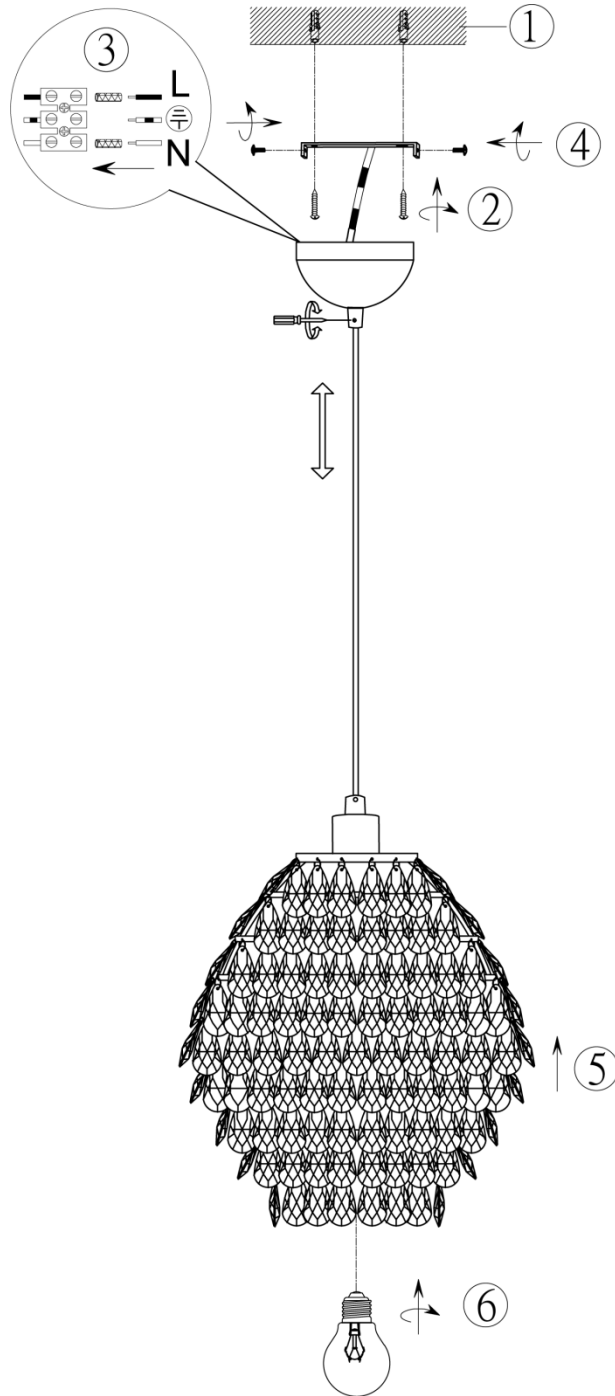

230V ~ 50Hz, 1 x E27 / max. 60W