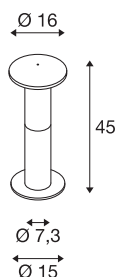

ALPA MUSHROOM 45

outdoor staanlamp, TC-(D,H,T,Q)SE, IP55, steengrijs, Ø/H 16/40 cm, max. 24W

De aluminium staanlamp ALPA MUSHROOM 40 verspreidt licht via een opalen, paddenstoelvormige PC lampenkop. Dankzij beschermklasse IP55 is het armatuur geschikt voor gebruik buiten. Bij het optioneel verkrijgbare toebehoren voor het armatuur, dat beschikbaar is in verschillende kleuren en afmetingen, horen een grondpin, een betonankerset, een set stokschroeven en een verbindingsdoos voor een veilige, elektrische aansluiting in de ronde armatuur. Het armatuur wordt rechtstreeks aangesloten op 230V netspanning.

TECHNISCHE GEGEVENS

Art.nr.:	228935
Fitting	E27
Aantal fittingen	1
Primaire nominale spanning	220-240V ~50/60Hz mA/V
Hoogte	40 cm
Diameter	16 cm
Nettogewicht	0.95 kg
Brutogewicht	1.337 kg
IP-code	IP 55
Beschermingsklasse	II
Montage	opbouw
Montagebeschrijving	grond,grond met toebehoren
Wattage	24 W
Kleur	antraciet
BIG WHITE pagina	557