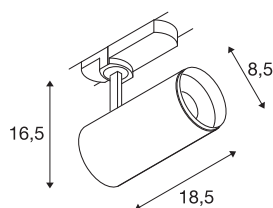

## TECHNISCHE GEGEVENS

Art.nr.:	1004463
Primaire nominale spanning	220-240V ~50/60Hz mA/V
Secundaire stroom/spanning	500mA
Lengte	18.5 cm
Hoogte	16.5 cm
Diameter	8.5 cm
Nettogewicht	0.83 kg
Brutogewicht	1.13 kg
Beschermingsklasse	I
Montagebeschrijving	rail plafond
dimbaar	Ja
Dimtechnologie	DALI
Wattage	20.1 W
Lumen	1935 lm
Lichtkleurtemperatuur	2700 Kelvin
Stralingshoek	36 °
Kleur	wit
CRI	90
UGR ≤	16
LXXBXX-gegevens	L80B50
Levensduur	50000 h
BIG WHITE pagina	64