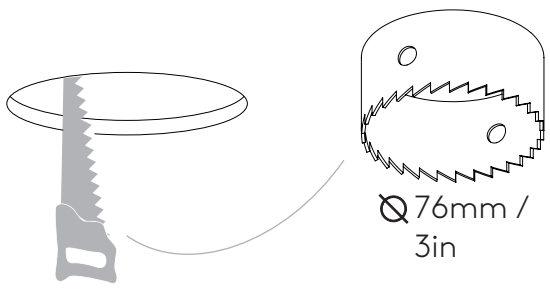

Ne convient pas pour montage dans des matériaux inflammables.
Non adatto ad essere montato in materiali infiammabili (per esempio legno).
Nicht geeignet für eine Installation auf brennbaren Materialien, wie z.B. Holz.

1

TURN OFF POWER
Couper Le Courant! / Strom Abhalten!
/ Corte La Corriente!

2

Ø76mm /
3in

3

4a

4b

4c