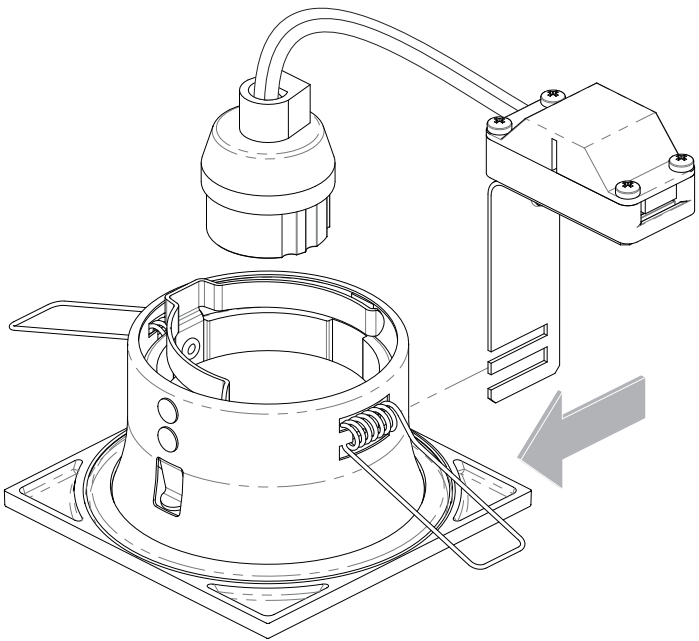

1

TURN OFF POWER
Couper Le Courant! / Strom Abhalten!
/ Corte La Corriente!

2

Ø76mm /
3in

3

4a

4b

4c