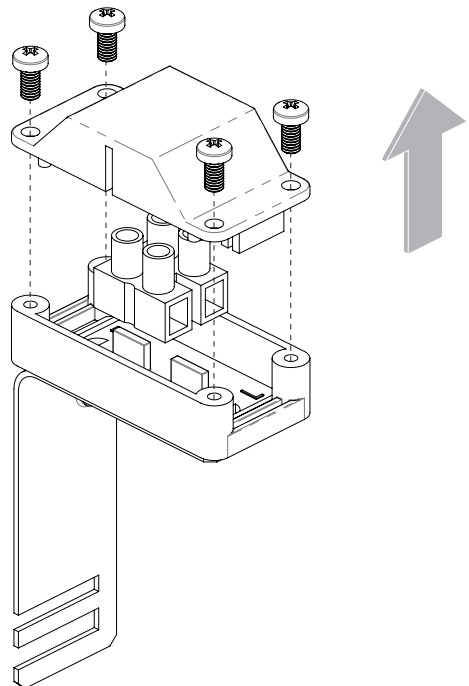

1

TURN OFF POWER
Couper Le Courant! / Strom Abhalten!
/ Corte La Corriente!

2

Ø76mm /
3in

3

4a

4b

4c