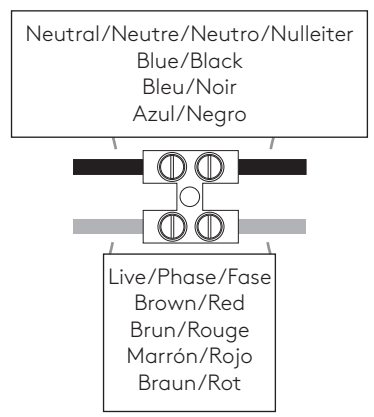

GB
PLEASE READ THE INSTRUCTIONS CAREFULLY
BEFORE COMMENCING ASSEMBLY

Live: Normally Brown / Red
Neutral: Normally Blue / Black
Earth: Normally Green / Yellow

FR
LIRE ATTENTIVEMENT LES INSTRUCTIONS
AVANT DE COMMENCER LE MONTAGE

Phase: Normalement Brun / Rouge
Neutre: Normalement Bleu / Noir
Terre: Normalement Vert / Jaune

IT
LEGGERE ATTENTAMENTE LE ISTRUZIONI
PRIMA DI COMINCIARE L'ASSEMBLAGGIO

Cavo positivo: normalmente marrone o rosso
Cavo neutro: normalmente blu o nero
Cavo terra: normalmente verde o giallo

Ne convient pas pour montage dans des matériaux inflammables.
Non adatto ad essere montato in materiali infiammabili (per esempio legno).
Nicht geeignet für eine Installation auf brennbaren Materialien, wie z.B. Holz.

1

TURN OFF POWER
Couper Le Courant! / Strom Abhalten!
/ Corte La Corriente!

2

Ø76mm /
3in

3

4a

4b

4c