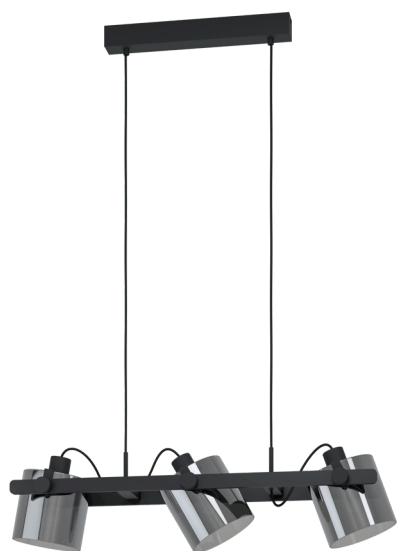

# 43606 HORNWOOD 2

## Algemene informatie

|                 |                   |
|-----------------|-------------------|
| Materiaalnummer | 43606             |
| Type            | hanglamp          |
| Productsegment  | woonkamerarmatuur |
| Thema           | Vintage           |

## Materiaal & Kleur

|                            |                    |
|----------------------------|--------------------|
| Materiaal van de behuizing | staal, hout        |
| Kleur van de behuizing     | zwart              |
| Kleur van het snoer        | textielsnoer zwart |
| Glas/kap materiaal         | glas gestoomd      |
| Glas-/kap kleur            | zwart-transparant  |