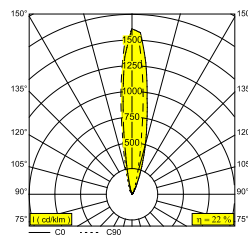

LOGIC 40 R A MOON 93015 INOX

13958 9310 INOX

BESCHIKBAAR IN
INOX 13958 9310 INOX

[Bekijk op website](#)

Algemene info

LOCATIE	buiten
INSTALLATIE	Vloer Inbouw
ZAAGMAAT/OPENING (MM)	rond - 43
INBOUWDIEPTE (MM)	70
STOF EN WATERDICHTHEID	IP67
IK	IK08
GEWICHT (KG)	0.4
RICHTBAARHEID	niet richtbaar
INFO	REFLECTOR SP-15° INCL.1 x CABLE H05 RN-F 2 x 1mm² 0,5m EXCL.LED POWER SUPPLY 350mA-DC IEC 60598-2-13 : max.150kg 25N/cm² ESG 6mm

Elektrische info

KLASSE	III
DIM TYPE	afhankelijk van de te kiezen externe voeding
ENERGIE KLASSE	F
CERTIFICATEN	CB, ENEC

Info lichtbron

LIGHTSOURCE NAME	LED
LICHTBRON	LED array 3,9W / CRI>90 (R9: 55) / 3000K / 385lm
TM-30-15 WAARDEN	Rf: 92 / Rg: 98
SDCM	SDCM2
RISK-GROEP	RG2 (threshold 0,6m)
LM80	L90B10 > 41000
LED TECHNIEK (LICHTBRON)	385lm // 3,9W // 98lm/W
LED TECHNIEK (TOESTEL)	85lm // 4W // 19lm/W

Benodigheden

LED POWER SUPPLY 350mA-DC DIM