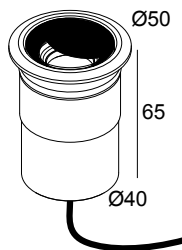

## LOGIC 40 R A MOON 93015 INOX

13958 9310 INOX

BESCHIKBAAR IN  
INOX 13958 9310 INOX

 [Bekijk op website](#)

### Algemene info

<b>LOCATIE</b>	buiten
<b>INSTALLATIE</b>	Vloer Inbouw
<b>ZAAGMAAT/OPENING (MM)</b>	rond - 43
<b>INBOUWDIEPTE (MM)</b>	70
<b>STOF EN WATERDICHTHEID</b>	IP67
<b>IK</b>	IK08
<b>GEWICHT (KG)</b>	0.4
<b>RICHTBAARHEID</b>	niet richtbaar
<b>INFO</b>	REFLECTOR SP-15° INCL.1 x CABLE H05 RN-F 2 x 1mm <sup>2</sup> 0,5m EXCL.LED POWER SUPPLY 350mA-DC IEC 60598-2-13 : max.150kg 25N/cm <sup>2</sup> ESG 6mm