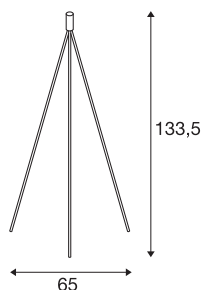

FENDA

staanlamp, A60, zwart, zonder kap, max. 40W

Met de in chroom en zwart verkrijgbare FENDA staanlamp uit het MIX & MATCH armatuursysteem kunt u individueel combineren met de verschillend gekleurde FENDA lampenkappen. Door de ingebouwde E27 fitting is het armatuur geschikt voor LED- en energiespaarlampen.

TECHNISCHE GEGEVENS

Art.nr.:	155490
Fitting	E27
Aantal fittingen	1
Primaire nominale spanning	220-240V ~50/60Hz mA/V
Breedte	65 cm
Hoogte	133,5 cm
Nettogewicht	1.74 kg
Brutogewicht	2.075 kg
IP-code	IP 20
Beschermingsklasse	II
Schokbestendigheidsklasse	IK03
Schokbestendigheid	0,35 Joule
Montage	mobiel
Wattage	40 W
Kleur	zwart
maximale omgevingstemperatuur	40 °C
BIG WHITE pagina	105