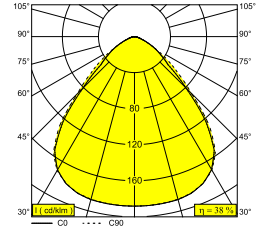

## DIRO SBL S ON 82 B

251 77 82 B

BESCHIKBAAR IN  
**ZWART** 251 77 82 B  
**WIT** 251 77 82 W

 [Bekijk op website](#)