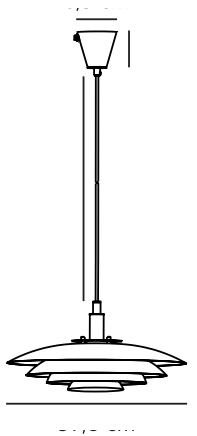

# BRETAGNE 38 | HANGERS / OPGESCHORTE VERLICHTING | KOPER

39489930

nordlux®

Spanning (V): 220-240 Volt  
IP-graad: IP20  
Maximaal lampvermogen (W):  
25W  
Klasse (Klasse 1, Klasse 2,  
Klasse 3): Klasse 2 (Dubbele  
isolatie)  
Lampfitting: G9  
Parallele verbinding: False

Kleur: Koper  
Hoogte (cm): 18.8  
Breedte (cm): 38  
Diameter kap (cm): 38  
Lengte (cm): 38  
EAN: 5704924011467

TUN: 2276975  
Artikelnummer: 39489930  
Stuks per masterdoos: 3  
Hoogte verkoopdoos (cm): 47  
Breedte verkoopdoos (cm): 43  
Diepte verkoopdoos (cm): 13.5  
Verkoopdoos inhoud m<sup>3</sup> : 0.027  
Nettogewicht product (kg): 1.55

Primair materiaal: Metaal  
Secundair materiaal: Metaal  
Kleur van de kabel: Zwart  
Lengte van de kabel (cm): 200  
Oppervlaktemateriaal van de  
kabel: Plastic  
Is de kabel vervangbaar?: False

- Scandinavische strakke en zachte lijnen
- Meerdere gelaagde tinten creëren een zacht, diffuus licht
- Witgekleurde binnenkant voor optimaal licht
- Prachtig kopereffect