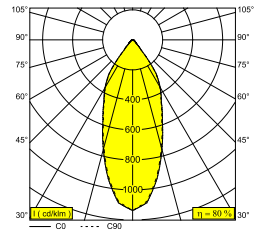

CARREE ST LED IP 92733 W

11045 9220 W

BESCHIKBAAR IN
WIT 11045 9220 W

 [Bekijk op website](#)

Algemene info

LOCATIE	binnen-buiten
INSTALLATIE	Plafond Inbouw
ZAAGMAAT/OPENING (MM)	vierkant - 75 x 75
INBOUWDIEPTE (MM)	80
DIKTE MONTAGEOPPERVLAK (MM)	max.35
STOF EN WATERDICHTHEID	IP44
GEWICHT (KG)	0.3
RICHTBAARHEID	niet richtbaar
INFO	REFLECTOR FL-33° EXCL.LED POWER SUPPLY 350-500mA-DC

Elektrische info

KLASSE	III
DIM TYPE	afhankelijk van de te kiezen externe voeding
ENERGIE KLASSE	E
CERTIFICATEN	EAC

Info lichtbron

LIGHTSOURCE NAME	LED
LICHTBRON	LED array 5,8-8,6W / CRI>90 (R9: 60) / 2700K / 753-1041lm
TM-30-15 WAARDEN	Rf: 89 / Rg: 100
SDCM	SDCM1
RISK-GROEP	RG1
LM80	L90B10 > 50000
LED TECHNIEK (LICHTBRON)	1041lm // 8,6W // 121lm/W
LED TECHNIEK (TOESTEL)	828lm // 10W // 84lm/W