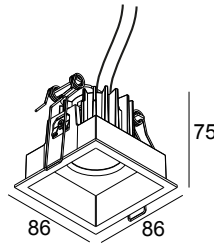

CARREE ST LED IP 92733 W

11045 9220 W

BESCHIKBAAR IN
WIT 11045 9220 W

 [Bekijk op website](#)

Algemene info

LOCATIE	binnen-buiten
INSTALLATIE	Plafond Inbouw
ZAAGMAAT/OPENING (MM)	vierkant - 75 x 75
INBOUWDIEPTE (MM)	80
DIKTE MONTAGEOPPERVLAK (MM)	max.35
STOF EN WATERDICHTHEID	IP44
GEWICHT (KG)	0.3
RICHTBAARHEID	niet richtbaar
INFO	REFLECTOR FL-33° EXCL.LED POWER SUPPLY 350-500mA-DC

Elektrische info

KLASSE	III
DIM TYPE	afhankelijk van de te kiezen externe voeding
ENERGIE KLASSE	E
CERTIFICATEN	EAC

Info lichtbron

LIGHTSOURCE NAME	LED
LICHTBRON	LED array 5,8-8,6W / CRI>90 (R9: 60) / 2700K / 753-1041lm
TM-30-15 WAARDEN	Rf: 89 / Rg: 100
SDCM	SDCM1
RISK-GROEP	RG1
LM80	L90B10 > 50000
LED TECHNIEK (LICHTBRON)	1041lm // 8,6W // 121lm/W
LED TECHNIEK (TOESTEL)	828lm // 10W // 84lm/W