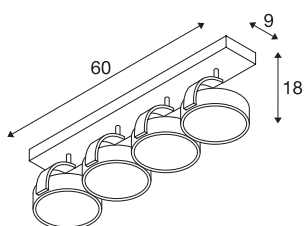

## KALU CW

indoor wand- en plafondarmatuur, quad, QPAR111, zwart, 4x 75W

Het KALU plafondarmatuur met zijn minimalistische basis-design heeft volledig vrij te richten spots, die naar keuze worden uitgerust met halogeen- of passende LED ES111 lampen. De dimbaarheid van de lamp biedt u meer toepassingsmogelijkheden. Het KALU plafondarmatuur is verkrijgbaar in meerdere kleuruitvoeringen en wordt klaar voor rechtstreekse aansluiting op 230V netspanning geleverd.

## TECHNISCHE GEGEVENS

Art.nr.:	1002023
Fitting	GU10
Lamp	QPAR111
Aantal fittingen	4
Inclusief lampen	Geen
Primaire nominale spanning	220-240V ~50/60Hz mA/V
Zwenkbereik	90 °
Horizontaal draaibereik	350 °
Lengte	60 cm
Breedte	9 cm
Hoogte	18 cm
Nettogewicht	1.758 kg
Brutogewicht	2.329 kg
IP-code	IP 20
Beschermingsklasse	I
Montage	opbouw
Montagebeschrijving	plafond,wand
Wattage	75 W
Kleur	zwart
maximale omgevingstemperatuur	40 °C
BIG WHITE pagina	304