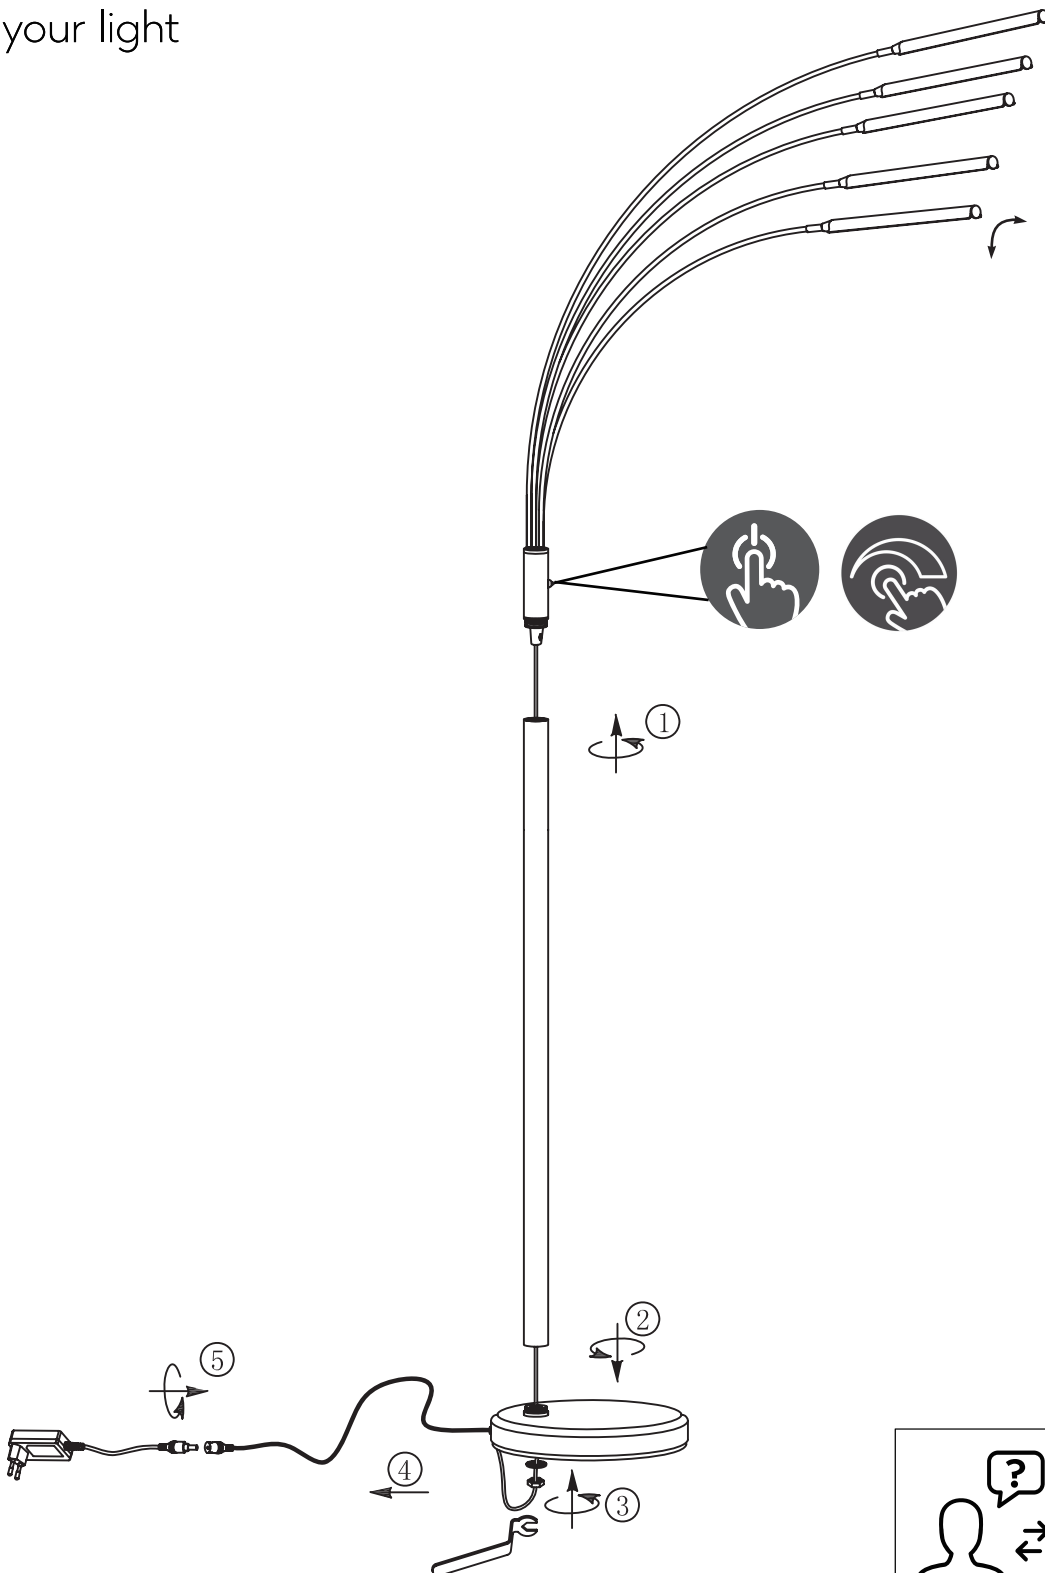

(SR) UPOZORENJE!

Prije početka montaže, pažljivo pročitajte sigurnosne upute!

230V ~ 50Hz, 5 x LED 3.5W

reality-leuchten.de/
R41031507