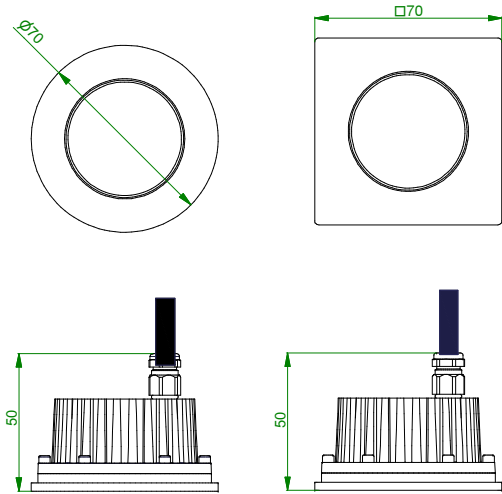

Hipy 70 Round/Square LED<350lm GE

123740XX_123741XX_123742XX_123743XX

Lamptype : LED

1

Ø67 H60

TO BE USED WITH

- 12379630 Mini Hipy 67 round renovation conbox
- 12379730 Mini Hipy 67 square renovation conbox
- 12379830 Mini Hipy 67 round conbox
- 12379930 Mini Hipy 67 square conbox

Drivers:
see driver matrix - latest version on website
www.supermodular.com or check sales contact

2

Wires max: 1.5mm²
Wire entry diameter: 3.0mm

3