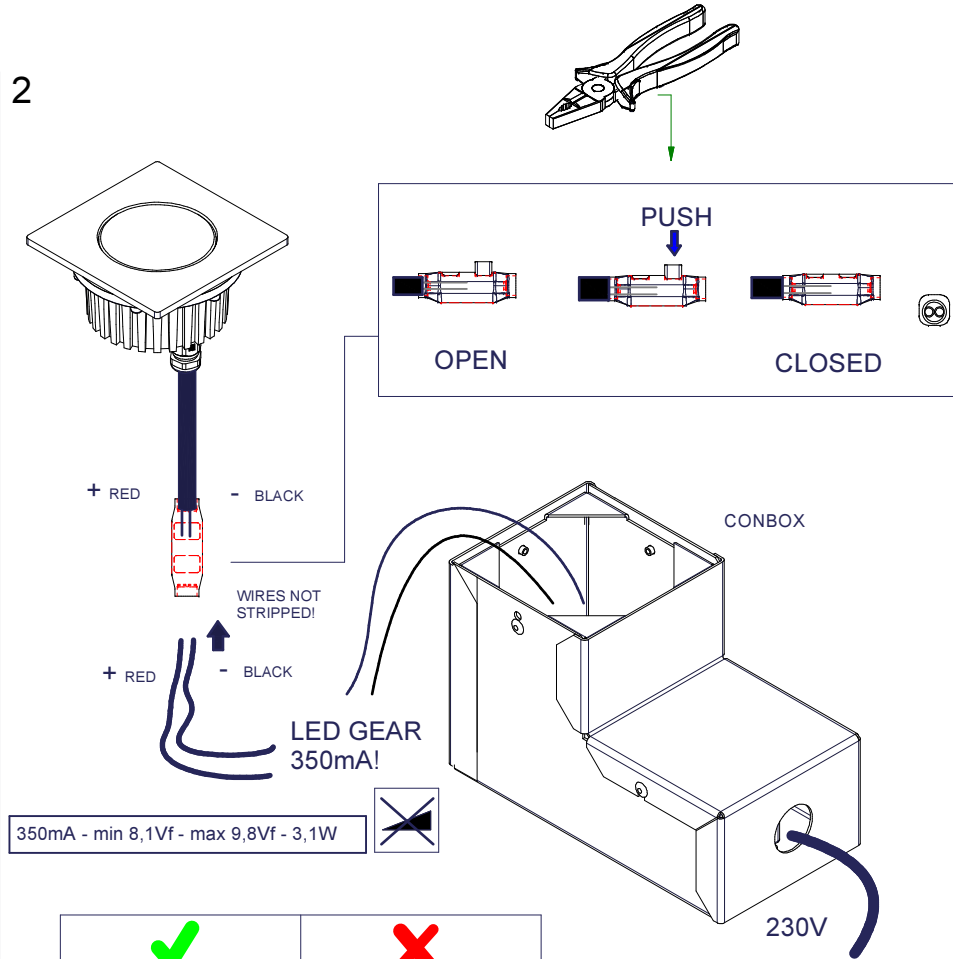

Hipy 70 Round/Square LED<350lm GE

123740XX_123741XX_123742XX_123743XX

Lamptype : LED

1

Ø67 H60

TO BE USED WITH

- 12379630 Mini Hipy 67 round renovation conbox
- 12379730 Mini Hipy 67 square renovation conbox
- 12379830 Mini Hipy 67 round conbox
- 12379930 Mini Hipy 67 square conbox

Drivers:
see driver matrix - latest version on website
www.supermodular.com or check sales contact

2

Wires max: 1.5mm²
Wire entry diameter: 3.0mm

3