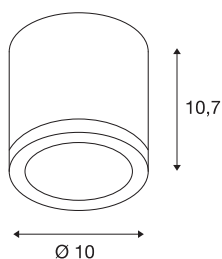

ENOLA_C

plafondarmatuur, LED, 3000K, rond, wit, 35°

Het ENOLA_C inbouwarmatuur voor plafond met zijn minimalistische design bestaat uit een aluminium en is uitgerust met een sterke warm witte COB LED. Met de ingebouwde LED-driver wordt het armatuur rechtstreeks aangesloten op 230V netspanning. Als toebehoren voor de cilindrische spot zijn bijpassende sierringen met gestructureerde diffusorglazen verkrijgbaar. Dit armatuur bevat ingebouwde LED-lampen.

TECHNISCHE GEGEVENS

Art.nr.:	152101
Primaire nominale spanning	220-240V ~50/60Hz mA/V
Secundaire stroom/spanning	500mA
Hoogte	10.7 cm
Diameter	10 cm
Nettogewicht	0.55 kg
Brutogewicht	0.668 kg
IP-code	IP 20
Beschermingsklasse	I
Montage	opbouw
Montagebeschrijving	plafond
Wattage	11 W
Lumen	1020 lm
Lichtkleurtemperatuur	3000 Kelvin
Stralingshoek	35 °
Kleur	wit
CRI	80
LXXBXX-gegevens	L70B50
Levensduur	40000 h
BIG WHITE pagina	281