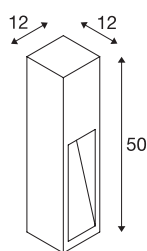

## RUSTY SLOT 50

outdoor staanlamp, TC-DSE, IP44, ijzer geroest, L/B/H 12/12/50 cm, max. 11W

De indirect afstralende staanlampen uit de RUSTY SLOT reeks overtuigen door hun buitengewone roestoptiek. Deze optiek wordt bereikt door een speciale chemische behandeling van het gebruikte FeCSI-staal. Daardoor is de lamp uniek en geeft ze elke lichtinstallatie iets heel bijzonders. Dankzij beschermklasse IP44 is ze geschikt voor gebruik buiten. Als optie zijn een grondpin en een verbindingdoos verkrijgbaar voor een veilige, elektrische aansluiting in de vierkante lampschacht. De lampen, in beide beschikbare uitvoeringen, worden rechtstreeks aangesloten op 230V netspanning.

## TECHNISCHE GEGEVENS

Art.nr.:	229410
Fitting	E27
Aantal fittingen	1
Primaire nominale spanning	220-240V ~50/60Hz mA/V
Lengte	12 cm
Breedte	12 cm
Hoogte	50 cm
Nettogewicht	11.76 kg
Brutogewicht	12.219 kg
IP-code	IP 44
Beschermingsklasse	II
Montage	opbouw
Montagebeschrijving	grond
Wattage	11 W
Kleur	roest
BIG WHITE pagina	524

## Toebehoren

228730	VERBINDINGSDOOS , 3-polig, IP68
231230	GRONDPIN , voor GRA- FIT, RUSTY SLOT, LOGS staanlamp, staal verzinkt, lengte 48 cm