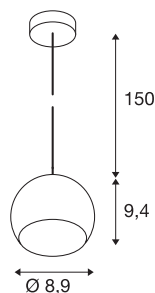

LIGHT EYE BALL

pendelarmatuur, LED GU10, zwart/chroom, zwarte textielkabel, zwarte/chromen plafondrozet, 5W

Het populaire design van de LIGHT EY reeks als pendelarmatuur voor uitrusting met hoogvolt lampen type GU10. Het pendelarmatuur is voorzien van een 150 cm lange ophanging en is verkrijgbaar in verschillende behuizingskleuren. Het LIGHT EYE BALL pendelarmatuur is klaar voor rechtstreekse aansluiting op 230V netspanning.

TECHNISCHE GEGEVENS

Art.nr.:	133490
Fitting	GU10
Lamp	QPAR51
Aantal fittingen	1
Inclusief lampen	Geen
Primaire nominale spanning	220-240V ~50/60Hz mA/V
Pendellengte	150 cm
Hoogte	9.4 cm
Diameter	8.9 cm
Nettogewicht	0.316 kg
Brutogewicht	0.386 kg
IP-code	IP 20
Beschermingsklasse	I
Montage	opbouw
Montagebeschrijving	plafond
Wattage	6 W
Kleur	zwart
BIG WHITE pagina	172