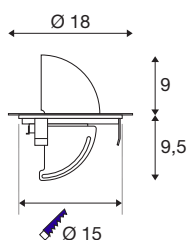

GIMBLE OUT

grondinbouwspot, LED, 3000K, roestvrij staal 316, 36°, IP67

De GIMBLE OUT 150 LED grondinbouwspot met ronde afdekplaat en afdekking van helder glas is uitgerust met een LED module. De lampenkop met de LED module kan tot 90° uit de lamp worden getrokken. Dankzij beschermklasse IP67 is de armatuur geschikt voor gebruik buiten. De armatuur wordt rechtstreeks aangesloten op 230V netspanning. Deze armatuur bevat ingebouwde LED lampen.

TECHNISCHE GEGEVENS

Art.nr.:	1000384
Primaire nominale spanning	220-240V ~50/60Hz mA/V
Secundaire stroom/spanning	600mA
Hoogte	13.1 cm
Diameter	18 cm
Inbouwdiameter	15 cm
Inbouwdiepte	17 cm
Nettogewicht	3.08 kg
Brutogewicht	3.281 kg
IP-code	IP 65 / IP 67
Beschermingsklasse	I
Schokbestendigheidsklasse	IK08
Schokbestendigheid	5 Joule
Montage	inbouw
Montagebeschrijving	grond, grond met toebehoren
Wattage	13 W
Lumen	1100 lm
Lichtkleurtemperatuur	3000 Kelvin
Stralingshoek	36 °
Kleur	roestvrij staal
CRI	80
LXXBXX-gegevens	L70B50