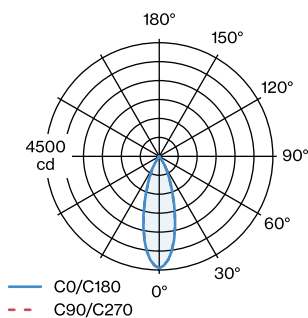

LICHTVERDELING