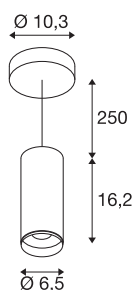

NUMINOS® PD PHASE S

indoor led pendelarmatuur wit/zwart 3000K 60°

Het NUMINOS armatuursysteem van SLV combineert technologie, design en functionaliteit als geen ander. Met verschillende downlights en spots kunt u duizend mogelijkheden voor lichtontwerp ervaren. Zoals bij de NUMINOS® PD PHASE S pendelarmatuur, die indruk maakt door zijn hoogwaardige afwerking en licht. De spot is perfect voor gerichte accentverlichting of zelfs verlichting van grotere gebieden. De plafondbouwarmatuur overtuigt met een opgenomen vermogen van 10,42 watt, een lichtsterkte van 1020 lumen, een kleurtemperatuur van 3000 Kelvin en een hoge kleurweergave-index van meer dan 90. U kunt de montage dan in een mum van tijd afronden. Wanneer kiest u voor NUMINOS van SLV? Modulaire diversiteit wacht op u.

TECHNISCHE GEGEVENS

Art.nr.	1004160
Montage	opbouw
Montagebeschrijving	plafond,plafond met toebehoren
dimbaar	Ja
Dimtechnologie	faseafsnijding
Primaire nominale spanning	220-240V ~50/60Hz
Secundaire stroom/spanning	250 mA
Beschermingsklasse	I
Wattage	10.42 W
minimale omgevingstemperatuur	-20 °C
maximale omgevingstemperatuur	40 °C
Aantal armaturen bij LS B16A	88
Aantal armaturen bij LS C16A	88
Niveau van inschakelstroom	8.5 A
Duur van inschakelstroom	60 µs
Lumen	1020 lm
Lichtkleurtemperatuur	3000 Kelvin
Stralingshoek	60 °
Kleur	wit
CRI	90
UGR ≤	19
LXXBXX-gegevens	L80B50

Lichtbron

791815	
--------	---

Toebehoren

1006167	NUMINOS® S , Frontring wit
---------	----------------------------

Levensduur	50000 h
Lichtsterkteverdeling	rotatiesymmetrisch
Lichtuitlaat	direct
Risk Group	1
Hoogte	16.2 cm
Diameter	6.5 cm
Pendellengte	250 cm
Nettogewicht	0.7 kg
Brutogewicht	0.932 kg
BIG WHITE pagina	108