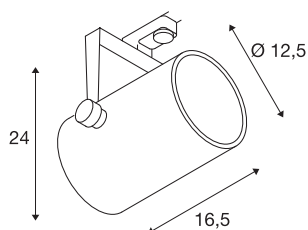

## EURO SPOT

spot voor 3-fase 230V stroomrail, QPAR111, rond, wit, max. 75W, incl. 3-fase adapter

Draai- en richtbare hoogvolt spot EURO SPOT met passende adapter voor 3-fase hoogvolt railsysteem. Door de GU10 fitting in de aluminium spot is de lamp geschikt voor halogeen- en LED-lampen met een diameter tot ca. 11,1 cm.

## TECHNISCHE GEGEVENS

Art.nr.:	153421
Fitting	GU10
Lamp	LED GU10 111mm
Aantal fittingen	1
Inclusief lampen	Geen
Primaire nominale spanning	220-240V ~50/60Hz mA/V
Zwenkbereik	100 °
Horizontaal draaibereik	350 °
Lengte	14.5 cm
Hoogte	24 cm
Diameter	12.7 cm
Nettogewicht	0.78 kg
Brutogewicht	0.952 kg
IP-code	IP 20
Beschermingsklasse	I
Montage	opbouw
Montagebeschrijving	rail plafond
Wattage	17.5 W
Kleur	wit
BIG WHITE pagina	452