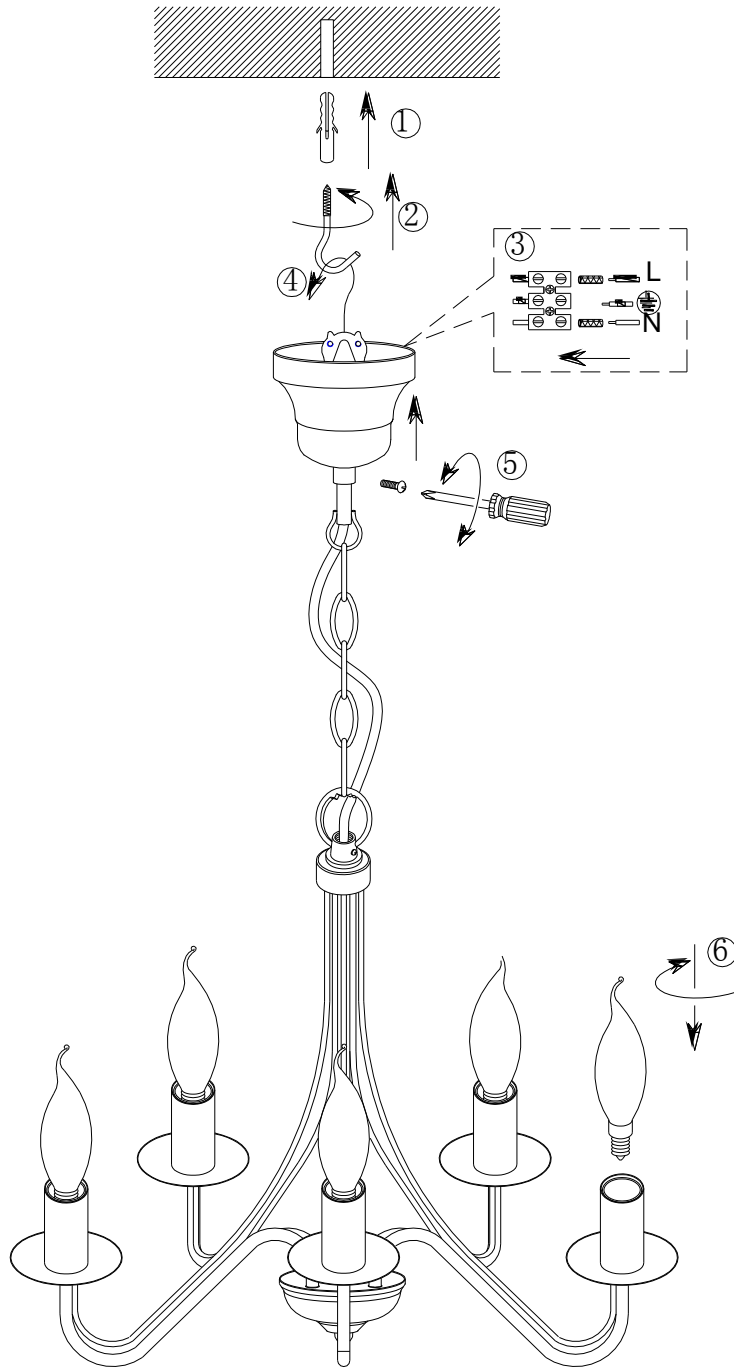

(BA) POZOR!

Prije početka montaže molimo pažljivo pročitajte sigurnosne upute!

(LT) DĖMESIO!

Norėdami saugiai ir teisingai sumontuoti šviestuv vadovaukitės šia instrukcija!

(ET) HOIATUS!

Enne monteerimist lugege ohutusjuhised tähelepanelikult läbi!

230V~50Hz
5 x E14 / max.40W