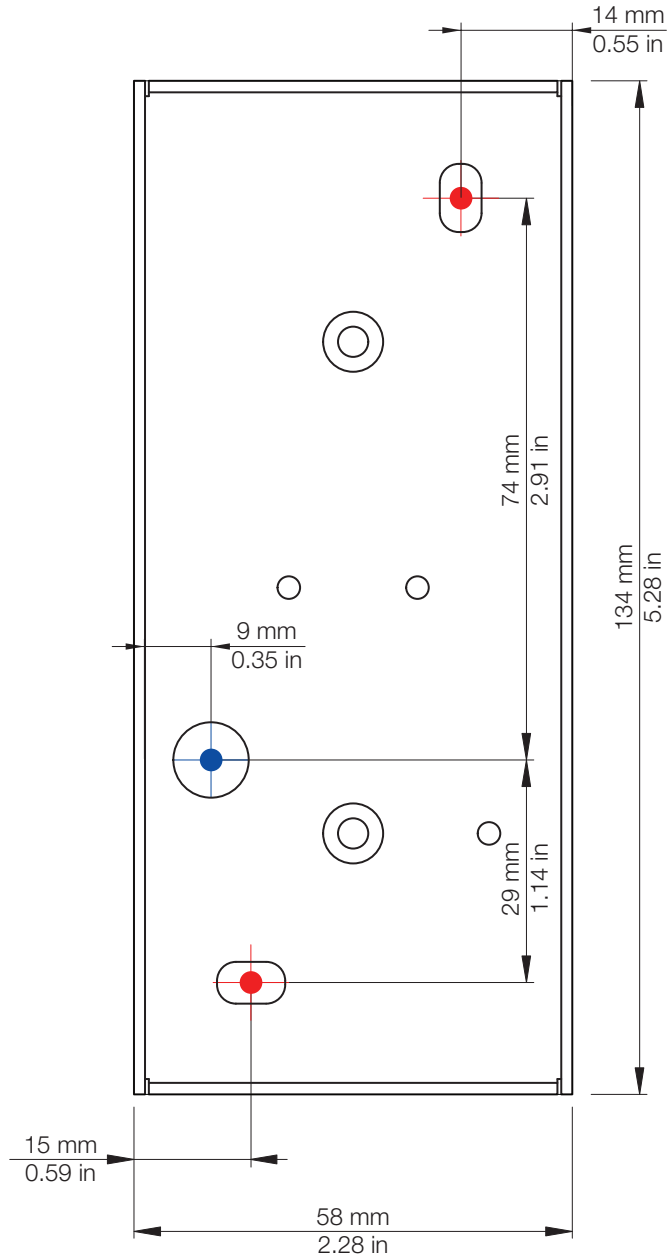

# SHAKTI WALL FIX 80-120

Marzio Rusconi Clerici / 2002

SCALE 1:1

 Drill point

 Cable entry point