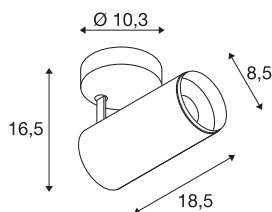

NUMINOS® SPOT DALI M

indoor led plafondopbouwarmatuur zwart/zwart 2700K 60°

Het NUMINOS armatuursysteem van SLV combineert technologie, design en functionaliteit als geen ander. Met verschillende downlights en spots zorgt u voor duizend mogelijkheden voor lichtontwerp. Ook met de NUMINOS® SPOT DALI M indoor plafondopbouwarmatuur, die overtuigt door de beste afwerking en lichtkwaliteit. Op die manier kunt u een hoogwaardige verlichting van grotere gebieden creëren of de spot gebruiken voor gerichte verlichting. De plafondinbouwarmatuur overtuigt met een opgenomen vermogen van 20,1 Watt, een lichtsterkte van 1885 Lumen, een kleurtemperatuur van 2700 Kelvin en een kleurweergave-index van 90. De installatie is dan ook nog een fluitje van een cent. Wanneer kiest u voor NUMINOS van SLV? Modulaire diversiteit wacht op u.

TECHNISCHE GEGEVENS

Art.nr.	1004484
Draai- of zwenkbaar	Draai- en kantelbaar
Montage	opbouw
Montagebeschrijving	plafond
dimbaar	Ja
Dimtechnologie	DALI
Primaire nominale spanning	220-240V ~50/60Hz
Secundaire stroom/spanning	500 mA
Beschermingsklasse	I
Wattage	20.1 W
minimale omgevingstemperatuur	-20 °C
maximale omgevingstemperatuur	30 °C
Aantal armaturen bij LS B16A	8
Aantal armaturen bij LS C16A	16
Niveau van inschakelstroom	10 A
Duur van inschakelstroom	30 µs
Lumen	1885 lm
Lichtkleurtemperatuur	2700 Kelvin
Stralingshoek	60 °
Kleur	zwart
CRI	90
UGR ≤	22

Lichtbron

791800	
--------	---

Toebehoren

1006168	NUMINOS® M , Frontring wit
---------	----------------------------

LXXBXX-gegevens	L80B50
Levensduur	50000 h
Risk Group	1
Lengte	18.5 cm
Hoogte	16.5 cm
Diameter	8.5 cm
Nettogewicht	0.89 kg
Brutogewicht	1.19 kg
BIG WHITE pagina	100