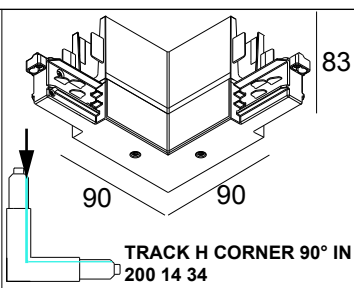

IP20
 Beschermtd tegen vaste voorwerpen die groter zijn dan 12 mm
 Protégé contre les objets solides de plus de 12 mm
 Geschützt gegen Festkörper größer als 12 mm
 Protected against solid objects greater than 12 mm
 Protegido contra objetos sólidos superiores a 12 mm
 Protetto contro oggetti solidi più grandi di 12 mm

TRACK 3F DIM H

DEEL
PARTIE
TEIL
PART
PARTE
PARTE **A**

CABLE BASE R 203 99 55	Ø57 x 41	
CABLE BASE S 203 99 56	57 x 57 x 41	
COVERSET R 204 00 62 204 00 90 204 00 100	Ø62 Ø90 Ø100	
COVERSET S 204 62 62 204 80 80 204 90 90	62 x 62 80 x 80 90 x 90	