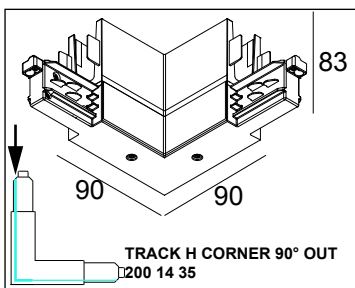

IP20
 Beschermtd tegen vaste voorwerpen die groter zijn dan 12 mm
 Protégé contre les objets solides de plus de 12 mm
 Geschützt gegen Festkörper größer als 12 mm
 Protected against solid objects greater than 12 mm
 Protegido contra objetos sólidos superiores a 12 mm
 Protetto contro oggetti solidi più grandi di 12 mm

TRACK 3F DIM H

DEEL
PARTIE
TEIL
PART
PARTE
PARTE **A**

CABLE BASE R 203 99 55	Ø57 x 41	
CABLE BASE S 203 99 56	57 x 57 x 41	
COVERSET R 204 00 62 204 00 90 204 00 100	Ø62 Ø90 Ø100	
COVERSET S 204 62 62 204 80 80 204 90 90	62 x 62 80 x 80 90 x 90	