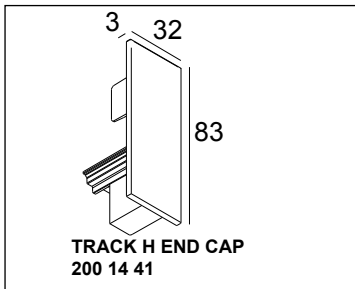

IP20
 Beschermtd tegen vaste voorwerpen die groter zijn dan 12 mm
 Protégé contre les objets solides de plus de 12 mm
 Geschützt gegen Festkörper größer als 12 mm
 Protected against solid objects greater than 12 mm
 Protegido contra objetos sólidos superiores a 12 mm
 Protetto contro oggetti solidi più grandi di 12 mm

TRACK 3F DIM H

DEEL
PARTIE
TEIL
PART
PARTE
PARTE **A**

CABLE BASE R 203 99 55	Ø57 x 41	
CABLE BASE S 203 99 56	57 x 57 x 41	
COVERSET R 204 00 62 204 00 90 204 00 100	Ø62 Ø90 Ø100	
COVERSET S 204 62 62 204 80 80 204 90 90	62 x 62 80 x 80 90 x 90	