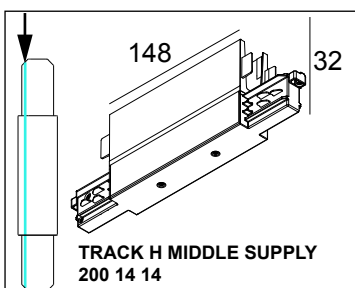

IP20
 Beschermtd tegen vaste voorwerpen die groter zijn dan 12 mm
 Protégé contre les objets solides de plus de 12 mm
 Geschützt gegen Festkörper größer als 12 mm
 Protected against solid objects greater than 12 mm
 Protegido contra objetos sólidos superiores a 12 mm
 Protetto contro oggetti solidi più grandi di 12 mm

TRACK 3F DIM H

DEEL
PARTIE
TEIL
PART
PARTE
PARTE **A**

CABLE BASE R 203 99 55	Ø57 x 41	
CABLE BASE S 203 99 56	57 x 57 x 41	
COVERSET R 204 00 62 204 00 90 204 00 100	Ø62 Ø90 Ø100	
COVERSET S 204 62 62 204 80 80 204 90 90	62 x 62 80 x 80 90 x 90	