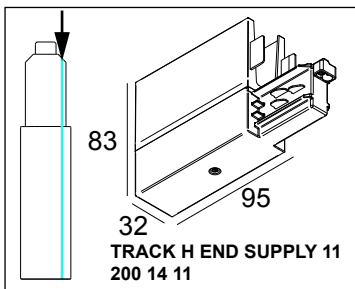

IP20
 Beschermtd tegen vaste voorwerpen die groter zijn dan 12 mm
 Protégé contre les objets solides de plus de 12 mm
 Geschützt gegen Festkörper größer als 12 mm
 Protected against solid objects greater than 12 mm
 Protegido contra objetos sólidos superiores a 12 mm
 Protetto contro oggetti solidi più grandi di 12 mm

TRACK 3F DIM H

DEEL
PARTIE
TEIL
PART
PARTE
PARTE **A**

CABLE BASE R 203 99 55	Ø57 x 41	
CABLE BASE S 203 99 56	57 x 57 x 41	
COVERSET R 204 00 62 204 00 90 204 00 100	Ø62 Ø90 Ø100	
COVERSET S 204 62 62 204 80 80 204 90 90	62 x 62 80 x 80 90 x 90	