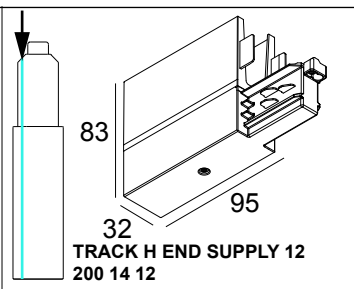

IP20
 Beschermtd tegen vaste voorwerpen die groter zijn dan 12 mm
 Protégé contre les objets solides de plus de 12 mm
 Geschützt gegen Festkörper größer als 12 mm
 Protected against solid objects greater than 12 mm
 Protegido contra objetos sólidos superiores a 12 mm
 Protetto contro oggetti solidi più grandi di 12 mm

TRACK 3F DIM H

DEEL
PARTIE
TEIL
PART
PARTE
PARTE **A**

CABLE BASE R 203 99 55	Ø57 x 41	
CABLE BASE S 203 99 56	57 x 57 x 41	
COVERSET R 204 00 62 204 00 90 204 00 100	Ø62 Ø90 Ø100	
COVERSET S 204 62 62 204 80 80 204 90 90	62 x 62 80 x 80 90 x 90	