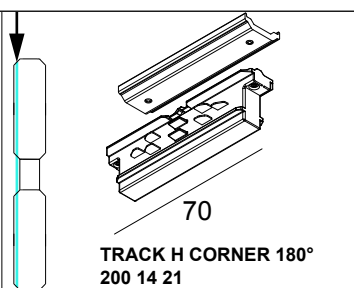

IP20
 Beschermtd tegen vaste voorwerpen die groter zijn dan 12 mm
 Protégé contre les objets solides de plus de 12 mm
 Geschützt gegen Festkörper größer als 12 mm
 Protected against solid objects greater than 12 mm
 Protegido contra objetos sólidos superiores a 12 mm
 Protetto contro oggetti solidi più grandi di 12 mm

TRACK 3F DIM H

DEEL
PARTIE
TEIL
PART
PARTE
PARTE **A**

CABLE BASE R 203 99 55	Ø57 x 41	
CABLE BASE S 203 99 56	57 x 57 x 41	
COVERSET R 204 00 62 204 00 90 204 00 100	Ø62 Ø90 Ø100	
COVERSET S 204 62 62 204 80 80 204 90 90	62 x 62 80 x 80 90 x 90	