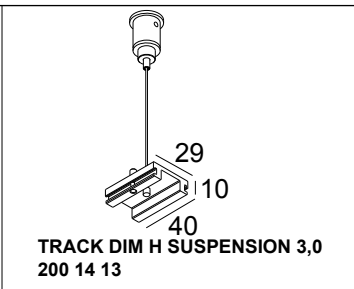

IP20
 Beschermtd tegen vaste voorwerpen die groter zijn dan 12 mm
 Protégé contre les objets solides de plus de 12 mm
 Geschützt gegen Festkörper größer als 12 mm
 Protected against solid objects greater than 12 mm
 Protegido contra objetos sólidos superiores a 12 mm
 Protetto contro oggetti solidi più grandi di 12 mm

TRACK 3F DIM H

DEEL
PARTIE
TEIL
PART
PARTE
PARTE **A**

CABLE BASE R 203 99 55	Ø57 x 41	
CABLE BASE S 203 99 56	57 x 57 x 41	
COVERSET R 204 00 62 204 00 90 204 00 100	Ø62 Ø90 Ø100	
COVERSET S 204 62 62 204 80 80 204 90 90	62 x 62 80 x 80 90 x 90	