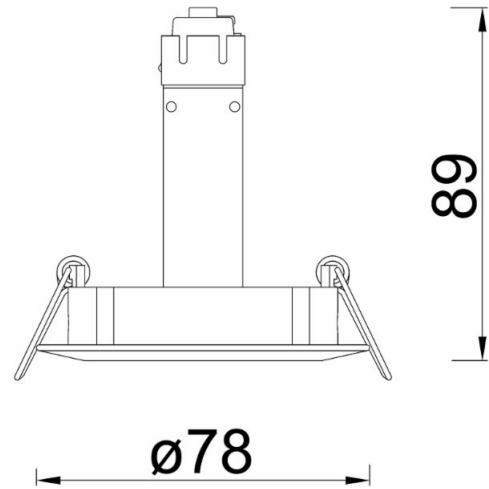

Absinthe Quick Down

Algemene Informatie

Ref: 16102-02

Quick inb spot zwart vast gu10 50W 230V
springveren - inbgat ø60mm - afw ø78mm

Kleur	Black
Dimbaar	ja
Inclusief Lampen	nee
Richtbaar	nee
Binnengebruik	ja
Buitengebruik	nee
Lichtrichting	onder
Montage	veren voor holle wand
Inbouw	ja

Technische Gegevens

Aantal Lampen	1
Vermogen	50W
Lampsocket	GU10 (ø50)
Voltage/Stroom	230V
IP Waarde	IP 20
Inbouw Diameter	60mm
Inbouw Hoogte	90mm
Breedte	78mm
Hoogte	89mm
Gewicht	0,22kg

Absinthe Lighting is steeds bezig met het verbeteren van zijn producten.
Absinthe Lighting is niet verantwoordelijk voor verouderde gegevens of fouten.