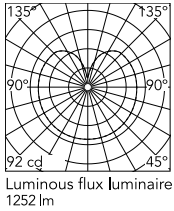

Physical

Colour	White
Length (mm)	450
Net weight (kg)	3.77
Package height (mm)	0
Package width (mm)	0
Package length (mm)	0
Package volume (m3)	0.13
IP internal	40

Download

[Mounting instructions](#)  PDF

[Spare Parts](#)  PDF

Photometric Files

[LDT / IES](#)  LDT

Technical Drawings

[2D](#)  ZIP

[3D](#)  ZIP

[Bim](#)  ZIP

Schematic light drawing