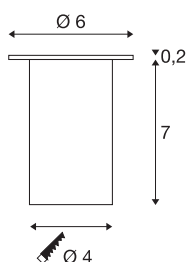

TRAIL-LITE 60

outdoor grondinbouwspot, LED, 3000K, IP65, roestvrij staal 316, glaszet gesatineerd

De grond- en wandinbouwspot TRAIL-LITE 60, uitgerust met meerdere LEDs, is dankzij beschermklasse IP65 ook geschikt voor gebruik buiten. Er zijn ook andere lichtkleuren verkrijgbaar, en gesatineerd of gefacetteerd afdekglas. Voor een eenvoudige montage wordt een inbouwhuis meegeleverd. Met behulp van een afzonderlijk verkrijgbare, laagvolt transformator wordt het armatuur rechtstreeks aangesloten op 230V netspanning. Dit armatuur bevat ingebouwde LED-lampen.

TECHNISCHE GEGEVENS

Art.nr.:	227462
Primaire nominale spanning	12V ~50/60Hz mA/V
Inbouwdiameter	4 cm
Inbouwdiepte	7 cm
Nettogewicht	0.157 kg
Brutogewicht	0.188 kg
IP-code	IP 65
Beschermingsklasse	III
Schokbestendigheidsklasse	IK08
Montage	inbouw
Montagebeschrijving	grond,wand
Lumen	10 lm
Lichtkleurtemperatuur	3000 Kelvin
Kleur	roestvrij staal
CRI	80
LXXBXX-gegevens	L70B50
Levensduur	20000 h
BIG WHITE pagina	724