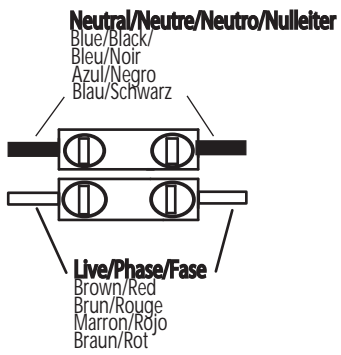

Kyo

7075

■ astro

GB

Please read the instructions carefully
before commencing assembly

Live : Normally Brown / Red
Neutral : Normally Blue / Black

E

Leer atentamente las instrucciones antes
de comenzar el montaje

Fase : Normalmente Marro / Rojo
Neutro : Normalmente Azul / Negro

F

Lire attentivement les instructions avant
de commencer le montage

Phase : Normalement Brun / Rouge
Neutre : Normalement Bleu / Noir

D

Lesen Sie bitte die Anweisungen
sorgfältig durch, bevor Sie mit dem
Zusammenbauen beginnen

Phase : Normalerweise Braun / Rot
Nulleiter : Normalerweise Blau / Schwarz

1

2

3

Wiring from light fitting
 Fil d'eclairage
 Hilo de alumbrado
 Beleuchtungskabel

5

4