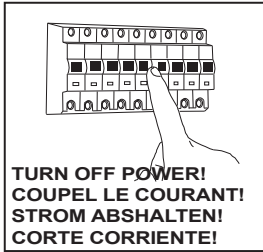

Kyo

7075

■ astro

GB

Please read the instructions carefully
before commencing assembly

Live : Normally Brown / Red
Neutral : Normally Blue / Black

E

Leer atentamente las instrucciones antes
de comenzar el montaje

Fase : Normalmente Marro / Rojo
Neutro : Normalmente Azul / Negro

F

Lire attentivement les instructions avant
de commencer le montage

Phase : Normalement Brun / Rouge
Neutre : Normalement Bleu / Noir

D

Lesen Sie bitte die Anweisungen
sorgfältig durch, bevor Sie mit dem
Zusammenbauen beginnen

Phase : Normalerweise Braun / Rot
Nulleiter : Normalerweise Blau / Schwarz

1

2

3

Wiring from light fitting
 Fil d'eclairage
 Hilo de alumbrado
 Beleuchtungskabel

5

4