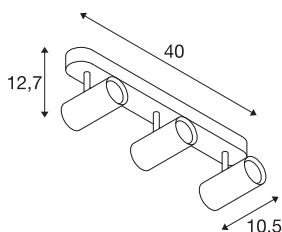

NOBLO III

indoor LED plafondarmatuur 2700K wit

Draai- en richtbare LED spot NOBLO voor wand- en plafondinbouw. Het armatuur overtuigt met een slank design en is dus ideaal voor moderne lichtconcepten. De aluminium lamp is met een Premium LED module uitgerust. De lamp is verkrijgbaar in drie behuizingskleuren en met één, twee of drie lichtopeningen.

TECHNISCHE GEGEVENS

Art.nr.:	1002977
Aantal verschillende lichtopeningen	3
Primaire nominale spanning	220-240V ~50/60Hz mA/V
Secundaire stroom/spanning	350mA
Lengte	40 cm
Breedte	10.5 cm
Hoogte	12.7 cm
Nettogewicht	1.012 kg
Brutogewicht	1.347 kg
IP-code	IP 20
Beschermingsklasse	I
Montage	opbouw
Montagebeschrijving	plafond,wand
dimbaar	Ja
Dimtechnologie	faseaansnijding
Wattage	24 W
Lumen	1860 lm
Lichtkleurtemperatuur	2700 Kelvin
Stralingshoek	36 °
Kleur	wit
CRI	80
LXXBXX-gegevens	L70B50

Lichtbron

916369		Levensduur	30000 h
		BIG WHITE pagina	300