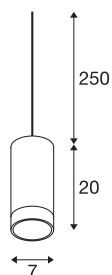

ASTINA QPAR51

indoor hanglamp, wit

De ASTINA hoogvolt hanglamp is gemaakt van aluminium en wordt uitgerust met zowel GU10 halogeen- als LED retrofitlampen. De behuizing is voorzien van een glazen afdekking die door indirecte verlichting een kleurverschil tot stand brengt. ASTINA PD wordt klaar voor rechtstreekse aansluiting op 230V netspanning geleverd.

TECHNISCHE GEGEVENS

| | |
|----------------------------|------------------------|
| Art.nr.: | 1002937 |
| Fitting | GU10 |
| Lamp | QPAR51 |
| Aantal fittingen | 1 |
| Inclusief lampen | Geen |
| Primaire nominale spanning | 220-240V ~50/60Hz mA/V |
| Pendellengte | 250 cm |
| Hoogte | 20 cm |
| Diameter | 7 cm |
| Nettogewicht | 0.652 kg |
| Brutogewicht | 0.825 kg |
| IP-code | IP 20 |
| Beschermingsklasse | I |
| Montagebeschrijving | plafond met toebehoren |
| Wattage | 10 W |
| Kleur | wit |
| BIG WHITE pagina | 160 |