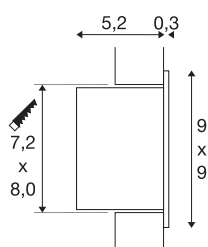

FRAME LED 230V BASIC

LED indoor wandarmatuur, 2700K

Met onze FRAME LED hoogvolt reeks bieden wij u de ruimtebesparende lichtoplossing voor wandinbouw. De LED uitvoering is met een duurzame lichtdiode uitgerust en is verkrijgbaar in de lichtkleur warm wit. Bij het als optie verkrijgbare toebehoren horen een inbouwdoos en een plaasterkit. Het armatuur wordt rechtstreeks op 230V netspanning aangesloten. Dit armatuur bevat ingebouwde LED lampen.

TECHNISCHE GEGEVENS

Art.nr.:	1000577
Primaire nominale spanning	100-240V ~50/60Hz mA/V
Secundaire stroom/spanning	350mA
Lengte	9 cm
Breedte	9 cm
Diepte	5.5 cm
Inbouwlengthe	7.2 cm
Inbouwbreedte	8 cm
Inbouwdiepte	6.5 cm
Nettogewicht	0.253 kg
Brutogewicht	0.31 kg
IP-code	IP 20
Beschermingsklasse	I
Montage	inbouw
Montagebeschrijving	plafond, wand
Aantal doorvoerbedrading	250
Wattage	3.1 W
Lumen	140 lm
Lichtkleurtemperatuur	2700 Kelvin
Kleur	grijs
CRI	80
LXXBXX-gegevens	L70B50