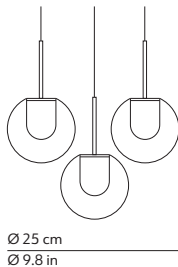

#### DEW FALSE CEILING

0451291C

### PACKAGING / IMBALLO

Volume: 0.010 m<sup>3</sup> / 0.363 ft<sup>3</sup>  
Gross weight: 2.34 kg / 5.15 lbs

#### DEW 3

0451293EU

Volume: 0.025 m<sup>3</sup> / 0.875 ft<sup>3</sup>  
Gross weight: 6.72 kg / 14.78 lbs

 Suspension lamp  
Lampada a sospensione

 Canopy - diam. 3.2in h. 0.2in - chromed  
Rosone - diam. 8cm h. 0.6cm - cromato

 Transparent cord set - length ca. 98.4 in  
different lengths on request  
Cavo di alimentazione trasparente - lunghezza ca. 250 cm  
altre lunghezze su richiesta