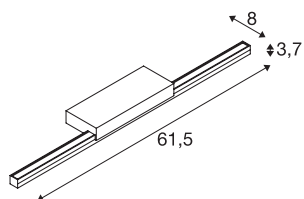

GLENOS® 60

Indoor led spiegelarmatuur zwart CCT switch
3000/4000K

De GLENOS-spiegelarmatuur, uitgerust met een hoogwaardige led strip, overtuigt door haar elegante en slanke verschijning. De L-vormige bevestiging van het profiel en de spiegelarmatuur die verkrijgbaar is in zwart, wit en grijs zorgen voor een niet-verblindende verlichting van de spiegel. Door middel van een ingebouwde CCT-schakelaar kan de lichtkleur tijdens de installatie worden gewijzigd tussen 3000K en 4000K.

TECHNISCHE GEGEVENS

Art.nr.:	1003506
Primaire nominale spanning	220-240V ~50/60Hz mA/V
Secundaire stroom/spanning	500mA
Breedte	61.5 cm
Hoogte	3.7 cm
Diepte	8 cm
Nettogewicht	0.543 kg
Brutogewicht	0.884 kg
IP-code	IP 20
Beschermingsklasse	I
Montage	opbouw
Montagebeschrijving	wand
Wattage	12 W
Lumen	1170 lm
Lichtkleurtemperatuur	3000/4000 Kelvin
Stralingshoek	120 °
Kleur	zwart
CRI	80
LXXBXX-gegevens	L70B50
Levensduur	30000 h
minimale omgevingstemperatuur	-20 °C
maximale omgevingstemperatuur	40 °C