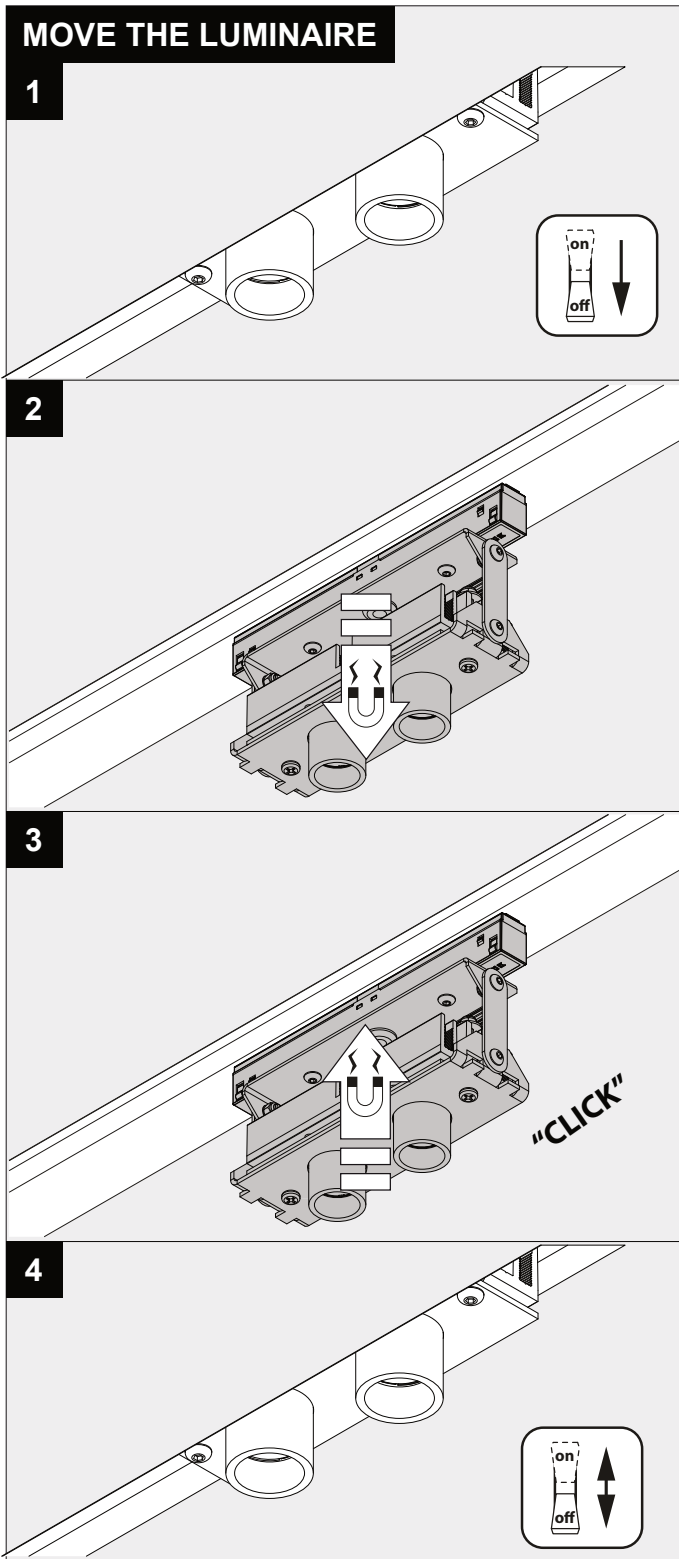

M52 - 2 LED OK DIM5

DEEL
PARTIE
TEIL
PART
PARTE
PARTE

A

REQUIRED

SPM52 - PROFILE (MAX 200W)

DALI DIMMING

U	48V-DC
P _o	2x 6W

 Enkel geschikt voor toestellen op zeer lage spanning (minder dan 50 V-AC / 120 V-DC)
Convient uniquement pour les produits à très basse tension (moins de 50 V-AC / 120 V-DC)
Geeignet für Güter mit sehr niedriger Spannung (unter 50 V-AC / 120 V-DC)
Only suited for goods at very low voltage (below 50 V-AC / 120 V-DC)
Se recomienda únicamente para aquellos productos de tensión muy baja (menos de 50 V-AC / 120 V-DC)
Vale unicamente per i prodotti a tensione molto bassa (inferiore a 50 V-AC / 120 V-DC)

 **IP20**
Beschermd tegen vaste voorwerpen die groter zijn dan 12 mm
Protégé contre les objets solides de plus de 12 mm
Geschützt gegen Festkörper größer als 12 mm
Protected against solid objects greater than 12 mm
Protegido contra objetos sólidos superiores a 12 mm
Protetto contro oggetti solidi più grandi di 12 mm