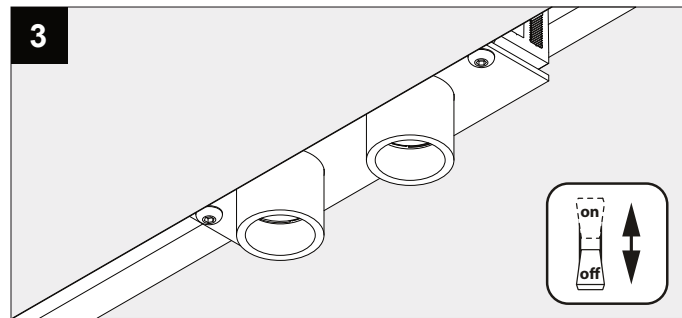

M52 - 2 LED OK DIM5

DEEL
PARTIE
TEIL
PART
PARTE
PARTE

A

REQUIRED

SPM52 - PROFILE (MAX 200W)

DALI DIMMING

U	48V-DC
P _o	2x 6W

 Enkel geschikt voor toestellen op zeer lage spanning (minder dan 50 V-AC / 120 V-DC)
Convient uniquement pour les produits à très basse tension (moins de 50 V-AC / 120 V-DC)
Geeignet für Güter mit sehr niedriger Spannung (unter 50 V-AC / 120 V-DC)
Only suited for goods at very low voltage (below 50 V-AC / 120 V-DC)
Se recomienda únicamente para aquellos productos de tensión muy baja (menos de 50 V-AC / 120 V-DC)
Vale unicamente per i prodotti a tensione molto bassa (inferiore a 50 V-AC / 120 V-DC)

 **IP20**
Beschermd tegen vaste voorwerpen die groter zijn dan 12 mm
Protégé contre les objets solides de plus de 12 mm
Geschützt gegen Festkörper größer als 12 mm
Protected against solid objects greater than 12 mm
Protegido contra objetos sólidos superiores a 12 mm
Protetto contro oggetti solidi più grandi di 12 mm