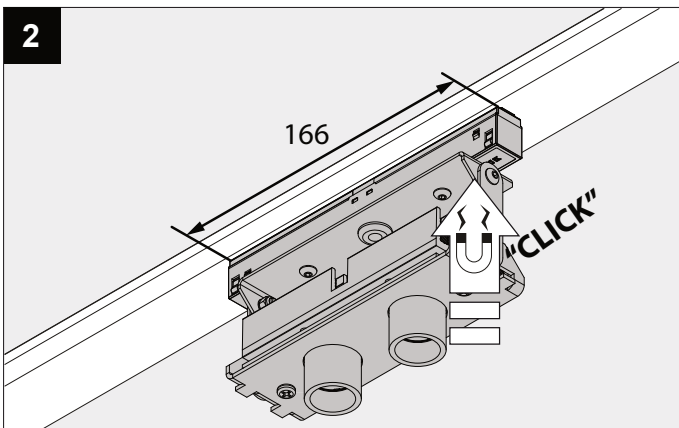

M52 - 2 LED OK DIM5

DEEL
PARTIE
TEIL
PART
PARTE
PARTE

A

REQUIRED

SPM52 - PROFILE (MAX 200W)

DALI DIMMING

U	48V-DC
P _o	2x 6W

 Enkel geschikt voor toestellen op zeer lage spanning (minder dan 50 V-AC / 120 V-DC)
Convient uniquement pour les produits à très basse tension (moins de 50 V-AC / 120 V-DC)
Geeignet für Güter mit sehr niedriger Spannung (unter 50 V-AC / 120 V-DC)
Only suited for goods at very low voltage (below 50 V-AC / 120 V-DC)
Se recomienda únicamente para aquellos productos de tensión muy baja (menos de 50 V-AC / 120 V-DC)
Vale unicamente per i prodotti a tensione molto bassa (inferiore a 50 V-AC / 120 V-DC)

 **IP20**
Beschermd tegen vaste voorwerpen die groter zijn dan 12 mm
Protégé contre les objets solides de plus de 12 mm
Geschützt gegen Festkörper größer als 12 mm
Protected against solid objects greater than 12 mm
Protegido contra objetos sólidos superiores a 12 mm
Protetto contro oggetti solidi più grandi di 12 mm