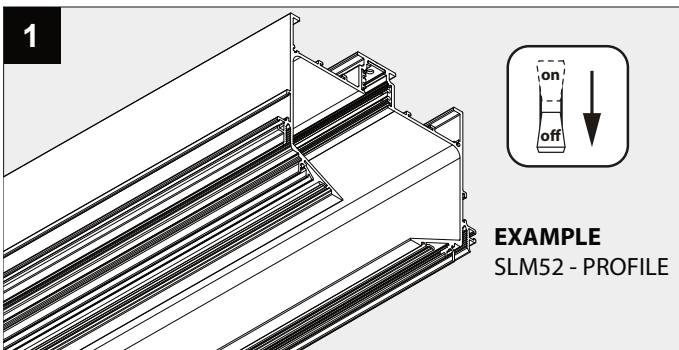

M52 - 2 LED OK DIM5

DEEL
PARTIE
TEIL
PART
PARTE
PARTE

A

REQUIRED

SPM52 - PROFILE (MAX 200W)

DALI DIMMING

U	48V-DC
P _o	2x 6W

 Enkel geschikt voor toestellen op zeer lage spanning (minder dan 50 V-AC / 120 V-DC)
Convient uniquement pour les produits à très basse tension (moins de 50 V-AC / 120 V-DC)
Geeignet für Güter mit sehr niedriger Spannung (unter 50 V-AC / 120 V-DC)
Only suited for goods at very low voltage (below 50 V-AC / 120 V-DC)
Se recomienda únicamente para aquellos productos de tensión muy baja (menos de 50 V-AC / 120 V-DC)
Vale unicamente per i prodotti a tensione molto bassa (inferiore a 50 V-AC / 120 V-DC)

 **IP20**
Beschermd tegen vaste voorwerpen die groter zijn dan 12 mm
Protégé contre les objets solides de plus de 12 mm
Geschützt gegen Festkörper größer als 12 mm
Protected against solid objects greater than 12 mm
Protegido contra objetos sólidos superiores a 12 mm
Protetto contro oggetti solidi più grandi di 12 mm