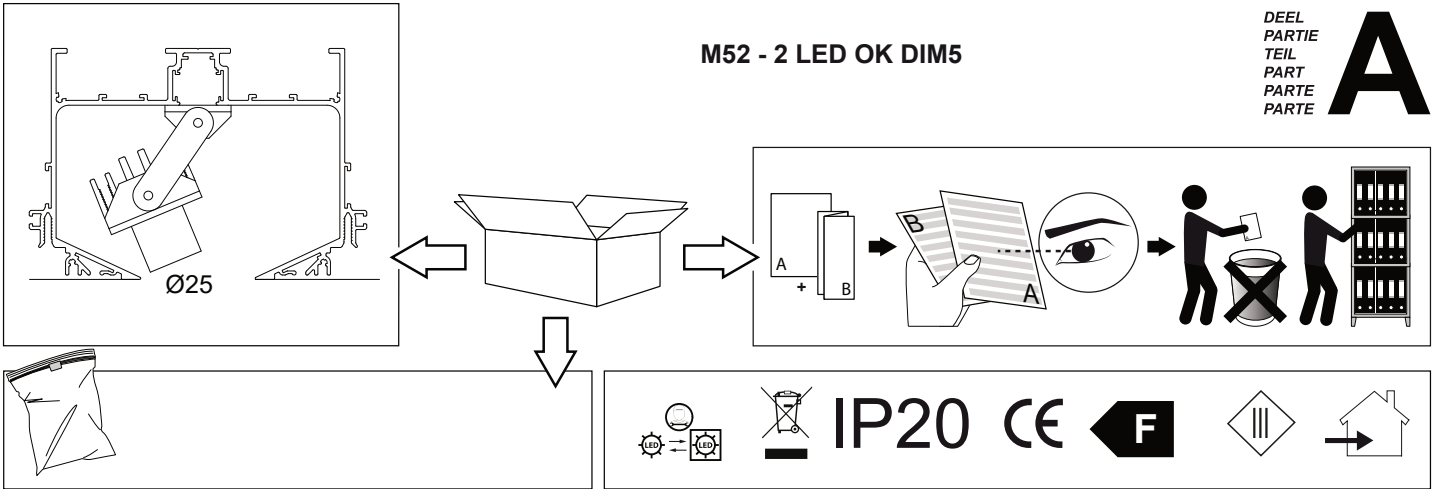

M52 - 2 LED OK DIM5

DEEL
PARTIE
TEIL
PART
PARTE
PARTE

A

REQUIRED

SPM52 - PROFILE (MAX 200W)

DALI DIMMING

U	48V-DC
P _o	2x 6W

 Enkel geschikt voor toestellen op zeer lage spanning (minder dan 50 V-AC / 120 V-DC)
Convient uniquement pour les produits à très basse tension (moins de 50 V-AC / 120 V-DC)
Geeignet für Güter mit sehr niedriger Spannung (unter 50 V-AC / 120 V-DC)
Only suited for goods at very low voltage (below 50 V-AC / 120 V-DC)
Se recomienda únicamente para aquellos productos de tensión muy baja (menos de 50 V-AC / 120 V-DC)
Vale unicamente per i prodotti a tensione molto bassa (inferiore a 50 V-AC / 120 V-DC)

 **IP20**
Beschermd tegen vaste voorwerpen die groter zijn dan 12 mm
Protégé contre les objets solides de plus de 12 mm
Geschützt gegen Festkörper größer als 12 mm
Protected against solid objects greater than 12 mm
Protegido contra objetos sólidos superiores a 12 mm
Protetto contro oggetti solidi più grandi di 12 mm